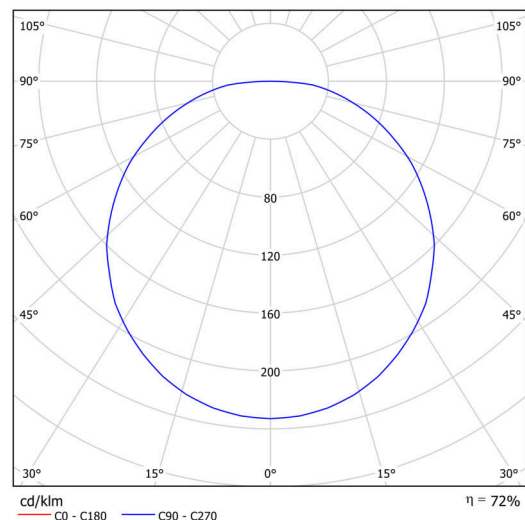

ZETA ST2 FP

Kód produktu: ZET60566

Typ: LED-3L65E1050ZST/FP92/L100 GB 4K##

Krátký popis svítidla: Pískově zlaté závěsné LED svítidlo ON/OFF s přímým svícením a matovaným PMMA stínidlem.

Technické

Typy svítidel	Klasické on/off
Typ montáže	závěsné - kabel textilní
Materiál základny	ocel
Materiál stínidla	opálový polymethylmetakrylát
Barva základny	Golden Beach RAL1015
Barva stínidla	bílá - Golden Beach
Umístění montáže	strop
Šířka	600 mm
Délka	600 mm
Výška	50 mm
Průměr	ø 600 mm
Délka závěsu	1000 mm
Montážní otvor	3xø5mm
Kabelový vstup	2xø16mm
Energetická třída	C
Provozní teplota	od -20°C do +30°C

Elektrické

Příkon	38 W
Stupeň krytí	IP40
Objemka	LED modul
Svorkovnice	zacvakávací
Počet svítidel na jistič B10A	14 ks
Počet svítidel na jistič B16A	22 ks
Počet svítidel na jistič C10A	23 ks
Počet svítidel na jistič C16A	36 ks

Světelné

Světelný tok svítidla	4790 lm
Světelný tok zdroje	6650 lm
Měrný výkon	126 lm/W
Teplota	4000 K
Životnost LED L80/B10	100000 hod
CRI	Ra80
MacAdam	3
Fotobiologická bezpečnost svítidla dle EN 62471 (Blue light hazard)	Risk group 0

Eulum data pro výpočtové programy jsou k dispozici na www.osmont.cz.