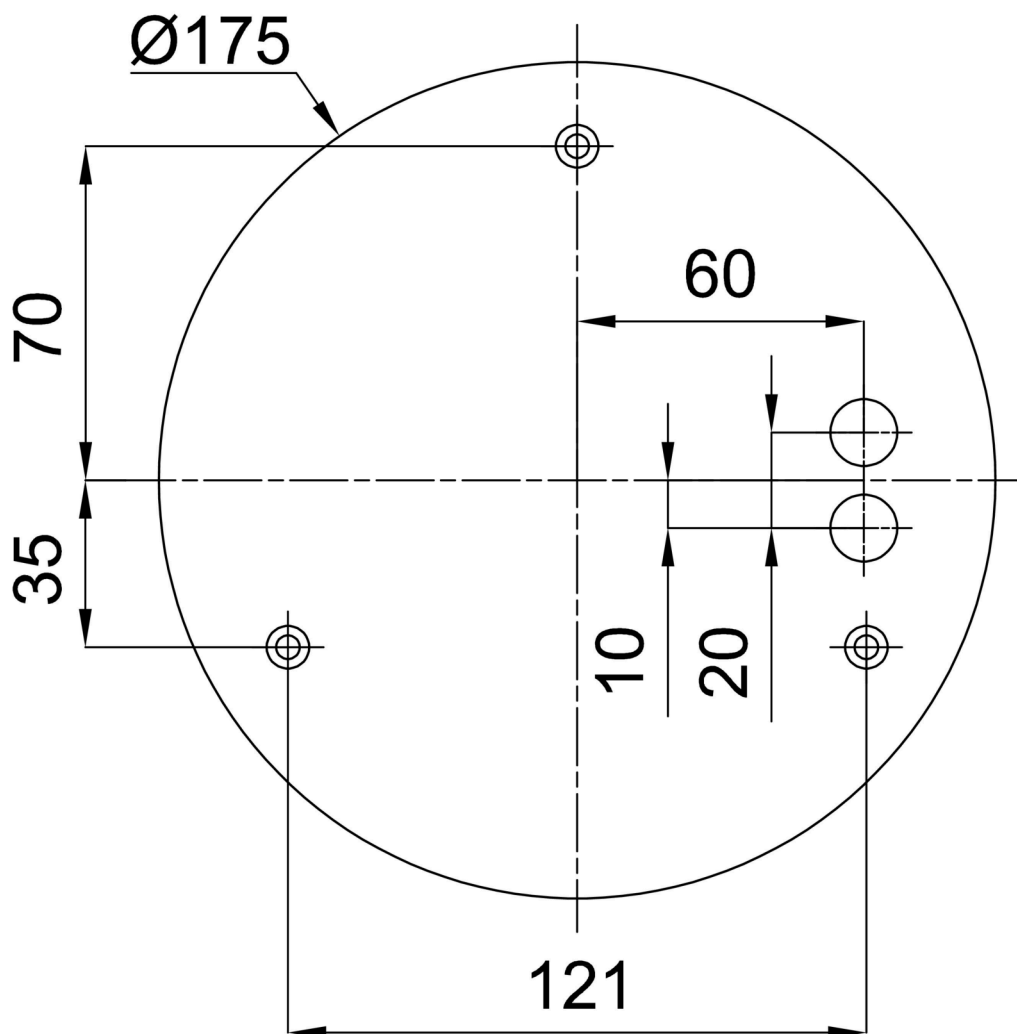

Technická data

Typy svítidel	Klasické on/off
Typ montáže	závěsné - kabel
Materiál základny	ocel
Materiál stínidla	opálový polymethylmetakrylát
Barva základny	Golden Beach RAL1015
Barva stínidla	bílá
Umístění montáže	strop
Šířka	400 mm
Délka	400 mm
Výška	50 mm
Průměr	ø 400 mm
Délka závěsu	1000 mm
Montážní otvor	3xø5mm
Kabelový vstup	2xø16mm
Energetická třída	C
Provozní teplota	od -20°C do +30°C

Montážní rozměry:

Doplňkový sortiment:

Stínidlo

Kód produktu	Název	Barva	Obrázek	Rozkres
20668	PM91	bílá		