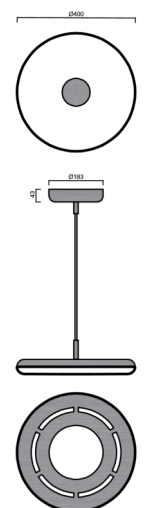

## ZETA ST1 UP/DOWN

LED-1L641E950ZST/FP91/L100 GB 4K#

[WWW.OSMONT.CZ](http://WWW.OSMONT.CZ)

## ZETA ST1 UP/DOWN

Kód produktu: ZET60656

Typ: LED-1L641E950ZST/FP91/L100 GB 4K#

Krátký popis svítidla: Pískově zlaté závěsné LED svítidlo ON/OFF s přímým a nepřímým svícením a matovaným PMMA stínidlem. Textilní kabelový závěs s vnitřním nosným lankem o délce 100 cm.

### Technická data

Typy svítidel	Klasické on/off
Typ montáže	závěsné - kabel
Materiál základny	ocel
Materiál stínidla	opálový polymethylmetakrylát
Barva základny	Golden Beach RAL1015
Barva stínidla	bílá
Umístění montáže	strop
Šířka	400 mm
Délka	400 mm
Výška	50 mm
Průměr	ø 400 mm
Délka závěsu	1000 mm
Montážní otvor	3xø5mm
Kabelový vstup	2xø16mm
Energetická třída	C
Provozní teplota	od -20°C do +30°C

## Montážní rozměry: