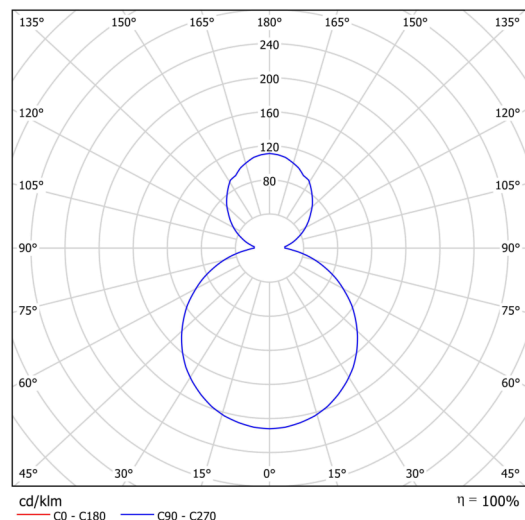

ZETA ST1 UP/DOWN

Kód produktu: ZET60644

Typ: LED-1L641E950ZST/FP91/L100 B 4K#

Krátký popis svítidla: Bílé závěsné LED svítidlo ON/OFF s přímým a nepřímým svícením a matovaným PMMA stínidlem. Textilní kabelový závěs s vnitřním nosným lankem o délce 100 cm.

Technická data

Typy svítidel	Klasické on/off
Typ montáže	závěsné - kabel
Materiál základny	ocel
Materiál stínidla	opálový polymethylmetakrylát
Barva základny	bílá Ral9003
Barva stínidla	bílá
Umístění montáže	strop
Šířka	400 mm
Délka	400 mm
Výška	50 mm
Průměr	ø 400 mm
Délka závěsu	1000 mm
Montážní otvor	3xø5mm
Kabelový vstup	2xø16mm
Energetická třída	C
Provozní teplota	od -20°C do +30°C

Elektrická data

Příkon	42 W
Stupeň krytí	IP40
Objímka	LED modul
Svorkovnice	zacvakávací
Počet svítidel na jistič B10A	14 ks
Počet svítidel na jistič B16A	22 ks
Počet svítidel na jistič C10A	23 ks
Počet svítidel na jistič C16A	36 ks
Počet LED driverů	1

Světelná data

Světelný tok svítidla	4840 lm
Světelný tok zdroje	6820 lm
Měrný výkon	115 lm/W
Teplota chromatičnosti	4000 K
Životnost LED L80/B10	100000 hod
CRI	Ra80
MacAdam	3
Fotobiologická bezpečnost svítidla dle EN 62471 (Blue light hazard)	Risk group 0

Eulum data pro výpočtové programy jsou k dispozici na www.osmont.cz.