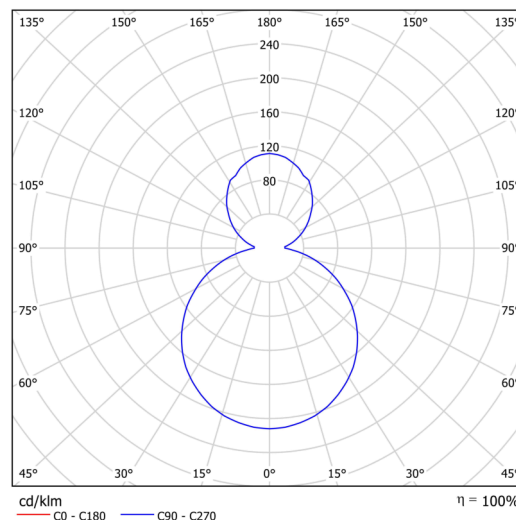

ZETA ST1 UP/DOWN

Kód produktu: ZET60164

Typ: LED-1L641E950ZST/FP91/L100 T 3K#

Krátký popis svítidla: Terakotové závěsné LED svítidlo ON/OFF s přímým a nepřímým svícením a matovaným PMMA stínidlem. Textilní kabelový závěs s vnitřním nosným lankem o délce 100 cm.

Technická data

Typy svítidel	Klasické on/off
Typ montáže	závěsné - kabel
Materiál základny	ocel
Materiál stínidla	opálový polymethylmetakrylát
Barva základny	terakota Ral2013
Barva stínidla	bílá
Umístění montáže	strop
Šířka	400 mm
Délka	400 mm
Výška	50 mm
Průměr	ø 400 mm
Délka závěsu	1000 mm
Montážní otvor	3xø5mm
Kabelový vstup	2xø16mm
Energetická třída	C
Provozní teplota	od -20°C do +30°C

Elektrická data

Příkon	42 W
Stupeň krytí	IP40
Objímka	LED modul
Svorkovnice	zacvakávací
Počet svítidel na jistič B10A	14 ks
Počet svítidel na jistič B16A	22 ks
Počet svítidel na jistič C10A	23 ks
Počet svítidel na jistič C16A	36 ks
Počet LED driverů	1

Světelná data

Světelný tok svítidla	4640 lm
Světelný tok zdroje	6540 lm
Měrný výkon	110 lm/W
Teplota chromatičnosti	3000 K
Životnost LED L80/B10	100000 hod
CRI	Ra80
MacAdam	3
Fotobiologická bezpečnost svítidla dle EN 62471 (Blue light hazard)	Risk group 0

Eulum data pro výpočtové programy jsou k dispozici na www.osmont.cz.