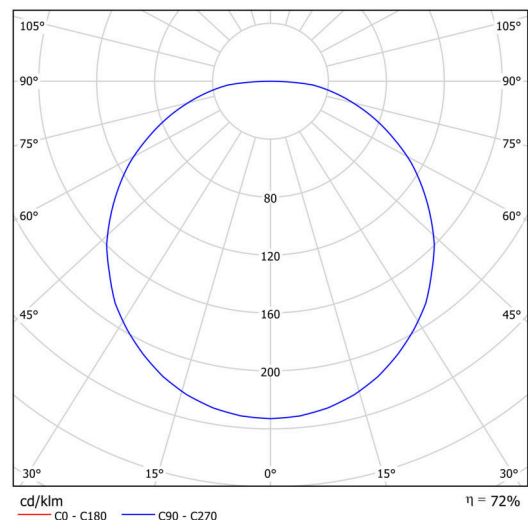

Světelné

Světelný tok svítidla	4790 lm
Světelný tok zdroje	6650 lm
Měrný výkon	126 lm/W
Teplota	4000 K
Životnost LED L80/B10	100000 hod
CRI	Ra80
MacAdam	3
Fotobiologická bezpečnost svítidla dle EN 62471 (Blue light hazard)	Risk group 0