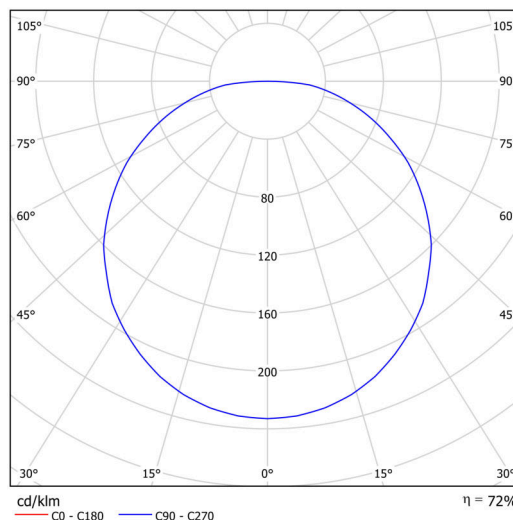

Světelné

Světelný tok svítidla	4590 lm
Světelný tok zdroje	6370 lm
Měrný výkon	120 lm/W
Teplota	3000 K
Životnost LED L80/B10	100000 hod
CRI	Ra80
MacAdam	3
Fotobiologická bezpečnost svítidla dle EN 62471 (Blue light hazard)	Risk group 0

Eulum data pro výpočtové programy jsou k dispozici na www.osmont.cz.