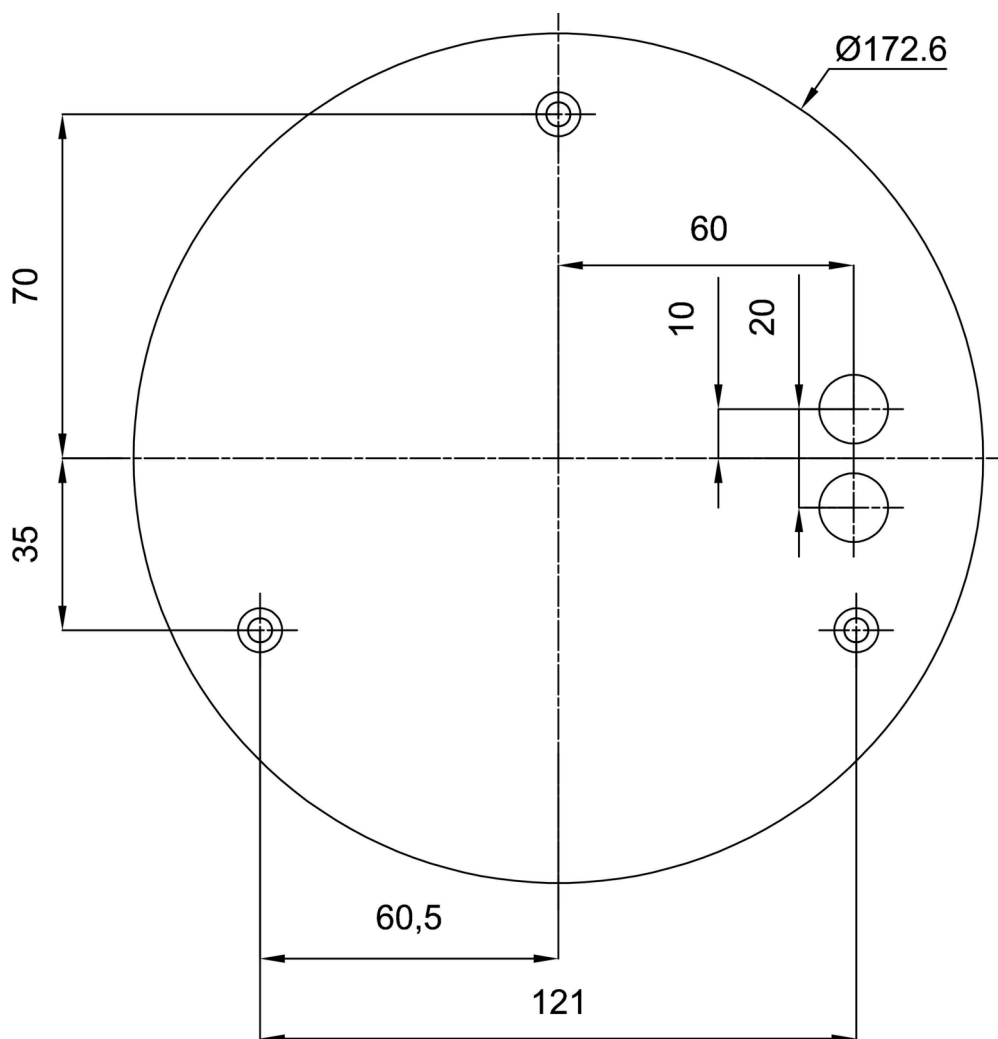

Montážní rozměry:

Doplňkový sortiment:

Stínidlo

Kód produktu	Název	Barva	Popis	Obrázek	Rozkres
20669	PM92	bílá			