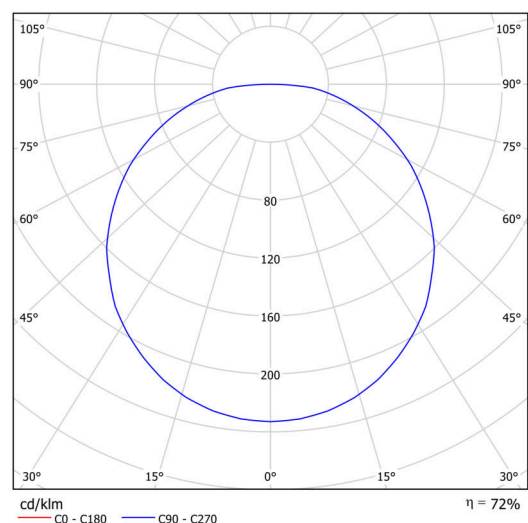

Světelné

Světelný tok svítidla	4590 lm
Světelný tok zdroje	6370 lm
Měrný výkon	120 lm/W
Teplota	3000 K
Životnost LED L80/B10	100000 hod
CRI	Ra80
MacAdam	3
Fotobiologická bezpečnost svítidla dle EN 62471 (Blue light hazard)	Risk group 0