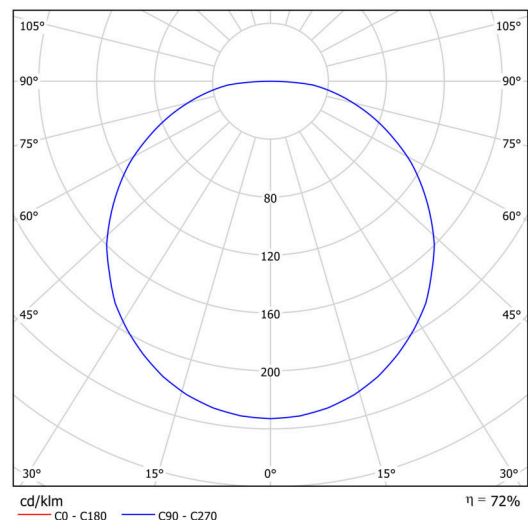

Světelné

Světelný tok svítidla	4590 lm
Světelný tok zdroje	6370 lm
Měrný výkon	120 lm/W
Teplota	3000 K
Životnost LED L80/B10	100000 hod
CRI	Ra80
MacAdam	3
Fotobiologická bezpečnost svítidla dle EN 62471 (Blue light hazard)	Risk group 0