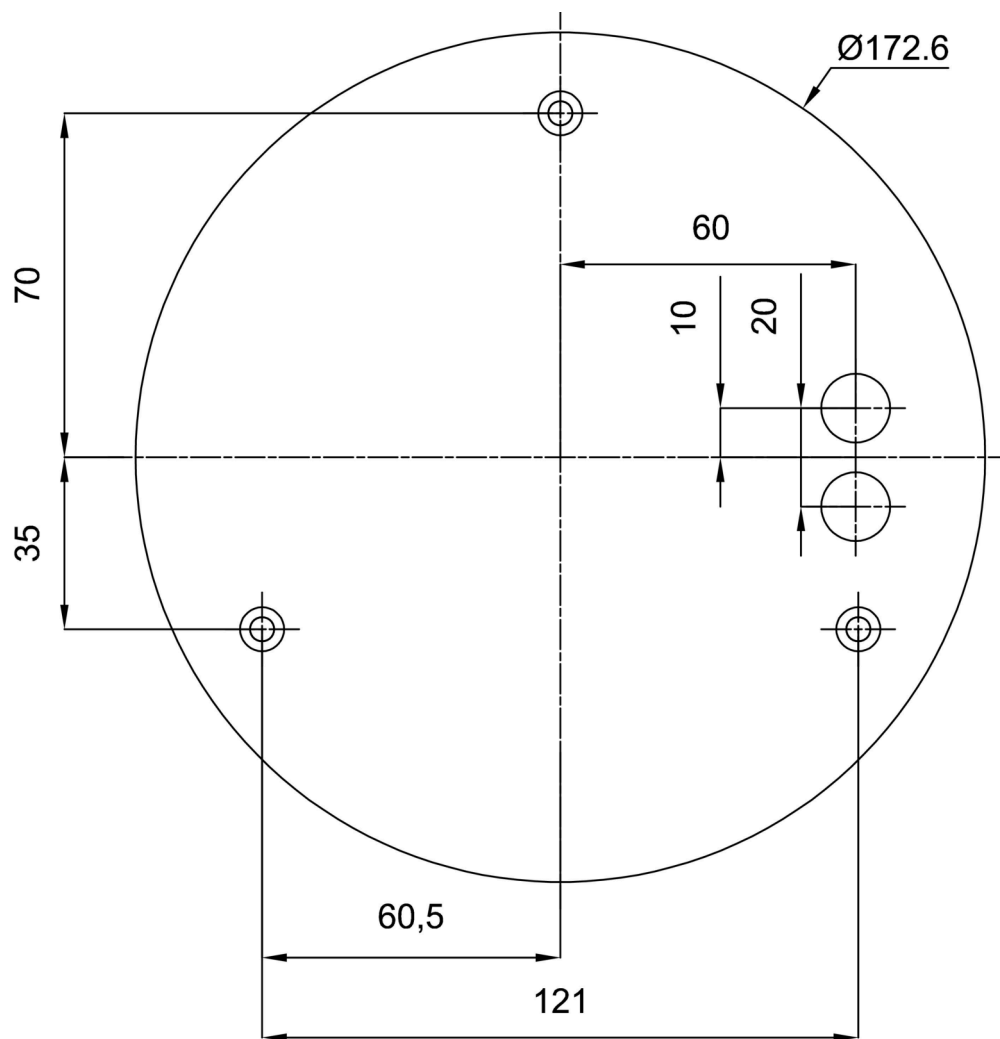

Technická data

Typy svítidel	Klasické on/off
Typ montáže	přisazené
Materiál základny	ocel
Materiál stínidla	opálový polymethylmetakrylát
Barva základny	Golden Beach RAL1015
Barva stínidla	bílá
Umístění montáže	strop/stěna
Šířka	400 mm
Délka	400 mm
Výška	105 mm
Průměr	ø 400 mm
Montážní otvor	3xø5mm
Kabelový vstup	2xø16mm
Provozní teplota	od -20°C do +30°C

Montážní rozměry:

Doplňkový sortiment:

Stínidlo

Kód produktu	Název	Barva	Obrázek	Rozkres
20668	PM91	bílá		