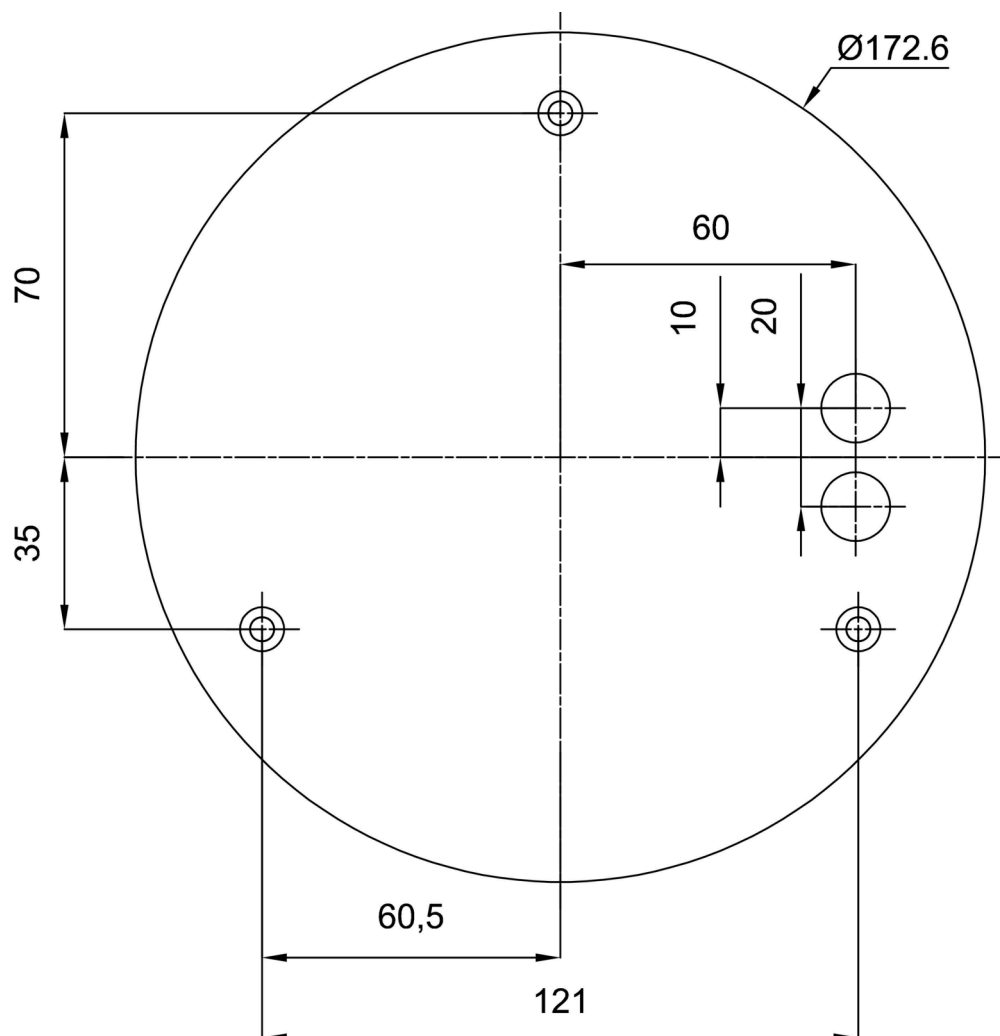

Technická data

Typy svítidel	Klasické on/off
Typ montáže	přisazené
Materiál základny	ocel
Materiál stínidla	opálový polymethylmetakrylát
Barva základny	Olivová Ral6011
Barva stínidla	bílá
Umístění montáže	strop/stěna
Šířka	400 mm
Délka	400 mm
Výška	105 mm
Průměr	ø 400 mm
Montážní otvor	3xø5mm
Kabelový vstup	2xø16mm
Provozní teplota	od -20°C do +30°C

Montážní rozměry:

Doplňkový sortiment:

Stínidlo

Kód produktu	Název	Barva	Obrázek	Rozkres
20668	PM91	bílá		