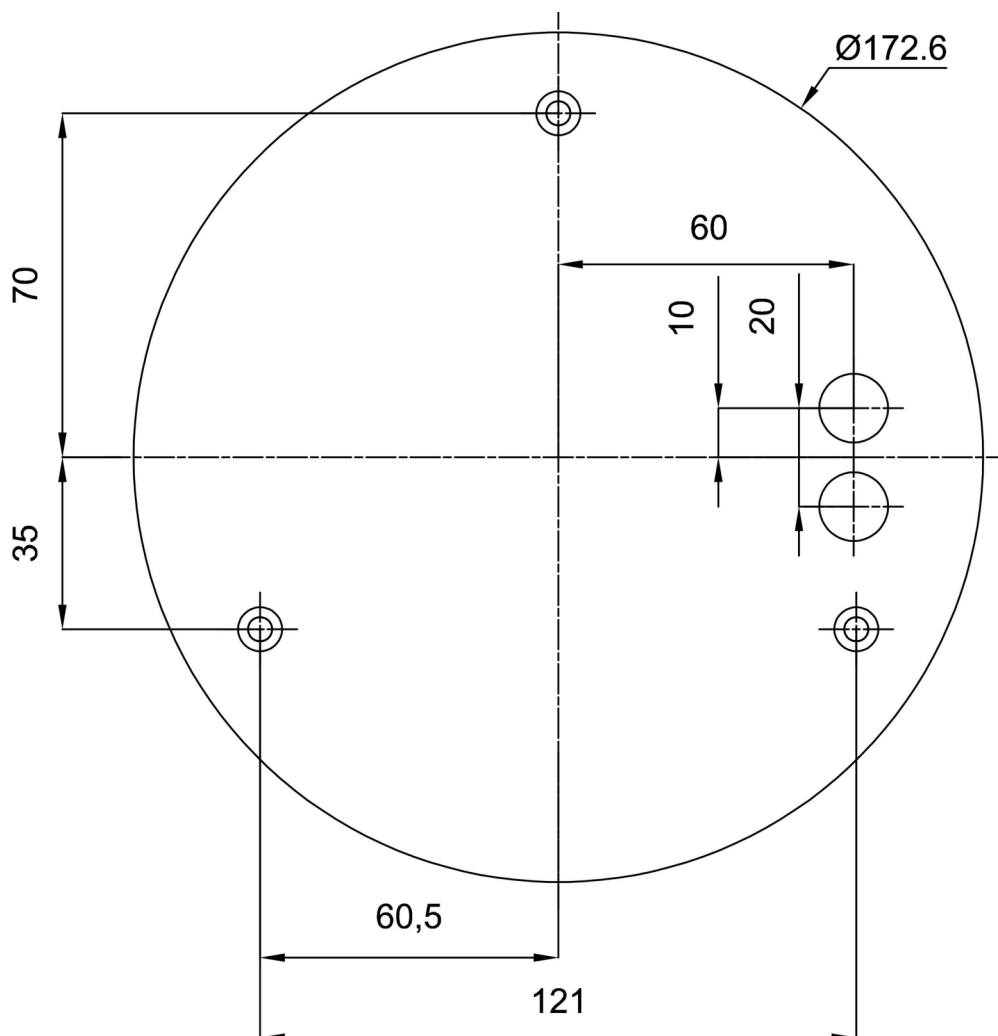

Technická data

Typy svítidel	Stmívatelné
Typ montáže	přisazené
Materiál základny	ocel
Materiál stínidla	opálový polymethylmetakrylát
Barva základny	Golden Beach RAL1015
Barva stínidla	bílá
Umístění montáže	strop/stěna
Šířka	400 mm
Délka	400 mm
Výška	105 mm
Průměr	ø 400 mm
Montážní otvor	3xø5mm
Kabelový vstup	2xø16mm
Provozní teplota	od -20°C do +30°C

Montážní rozměry:

Doplňkový sortiment:

Stínidlo

Kód produktu	Název	Barva	Obrázek	Rozkres
20668	PM91	bílá		