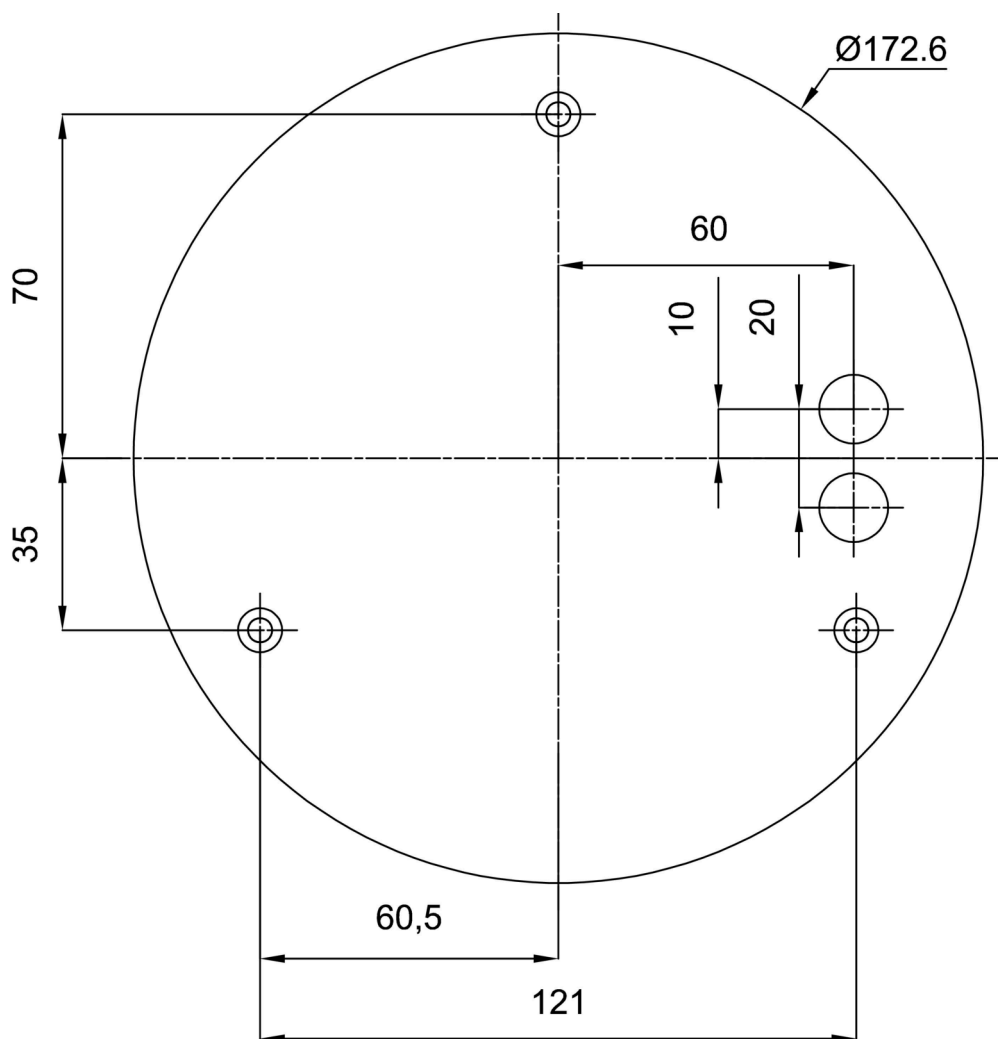

Montážní rozměry:

Doplňkový sortiment:

Stínidlo

Kód produktu	Název	Barva	Popis	Obrázek	Rozkres
20668	PM91	bílá			