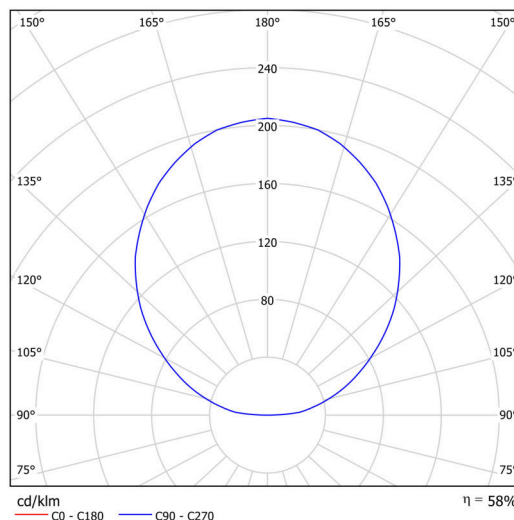

Světelné

Světelný tok svítidla	2900 lm
Světelný tok zdroje	5030 lm
Měrný výkon	93 lm/W
Teplota	4000 K
Životnost LED L80/B10	100000 hod
CRI	Ra80
MacAdam	3
Fotobiologická bezpečnost svítidla dle EN 62471 (Blue light hazard)	Risk group 0

Eulum data pro výpočtové programy jsou k dispozici na www.osmont.cz.