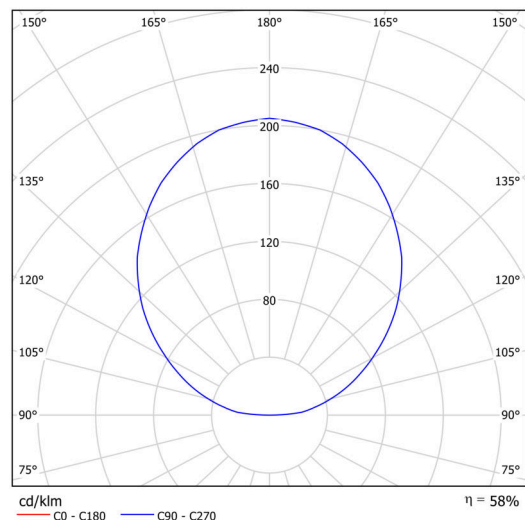

Světelné

Světelný tok svítidla	2900 lm
Světelný tok zdroje	5030 lm
Měrný výkon	93 lm/W
Teplota	4000 K
Životnost LED L80/B10	100000 hod
CRI	Ra80
MacAdam	3
Fotobiologická bezpečnost svítidla dle EN 62471 (Blue light hazard)	Risk group 0

Eulum data pro výpočtové programy jsou k dispozici na www.osmont.cz.