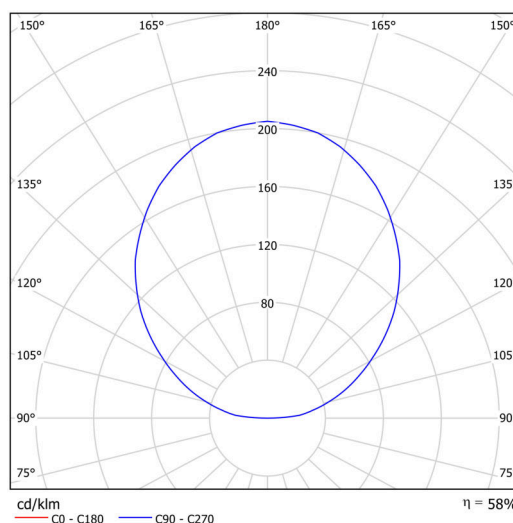

ZETA 1 PF

Kód produktu: ZET60532

Typ: LED-1L64E700K2H/PF91 0 4K#

Krátký popis svítidla: Olivově zelené přisazené LED svítidlo ON/OFF s nepřímým svícením a matované PMMA stínidlo.

Technické

Typy svítidel	Klasické on/off
Typ montáže	přisazené
Materiál základny	ocel
Materiál stínidla	opálový polymethylmetakrylát
Barva základny	Olivová Ral6011
Barva stínidla	bílá - olivová
Umístění montáže	strop/stěna
Šířka	400 mm
Délka	400 mm
Výška	105 mm
Průměr	ø 400 mm
Montážní otvor	3xø5mm
Kabelový vstup	2xø16mm
Energetická třída	C
Provozní teplota	od -20°C do +30°C

Elektrické

Příkon	31 W
Stupeň krytí	IP40
Objemka	LED modul
Svorkovnice	zacvakávací
Počet svítidel na jistič B10A	14 ks
Počet svítidel na jistič B16A	22 ks
Počet svítidel na jistič C10A	23 ks
Počet svítidel na jistič C16A	36 ks

Světelné

Světelný tok svítidla	2900 lm
Světelný tok zdroje	5030 lm
Měrný výkon	93 lm/W
Teplota	4000 K
Životnost LED L80/B10	100000 hod
CRI	Ra80
MacAdam	3
Fotobiologická bezpečnost svítidla dle EN 62471 (Blue light hazard)	Risk group 0

Eulum data pro výpočtové programy jsou k dispozici na www.osmont.cz.