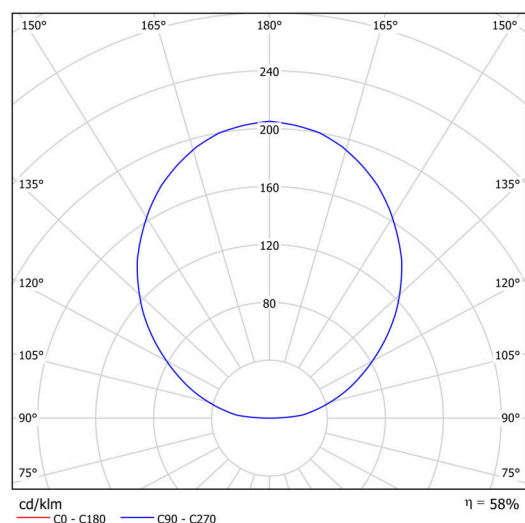

ZETA 1 PF

Kód produktu: ZET60531

Typ: LED-1L64E700K2H/PF91 GB DALI 4K#

Krátký popis svítidla: Pískově zlaté přisazené LED svítidlo DALI s nepřímým svícením a matované PMMA stínidlo.

Technické

Typy svítidel	Stmívatelné
Typ montáže	přisazené
Materiál základny	ocel
Materiál stínidla	opálový polymethylmetakrylát
Barva základny	Golden Beach RAL1015
Barva stínidla	bílá - Golden Beach
Umístění montáže	strop/stěna
Šířka	400 mm
Délka	400 mm
Výška	105 mm
Průměr	ø 400 mm
Montážní otvor	3xø5mm
Kabelový vstup	2xø16mm
Energetická třída	C
Provozní teplota	od -20°C do +30°C

Elektrické

Příkon	31 W
Stupeň krytí	IP40
Objemka	LED modul
Svorkovnice	zacvakávací
Počet svítidel na jistič B10A	31 ks
Počet svítidel na jistič B16A	50 ks
Počet svítidel na jistič C10A	52 ks
Počet svítidel na jistič C16A	85 ks

Světelné

Světelný tok svítidla	2900 lm
Světelný tok zdroje	5030 lm
Měrný výkon	93 lm/W
Teplota	4000 K
Životnost LED L80/B10	100000 hod
CRI	Ra80
MacAdam	3
Fotobiologická bezpečnost svítidla dle EN 62471 (Blue light hazard)	Risk group 0

Eulum data pro výpočtové programy jsou k dispozici na www.osmont.cz.