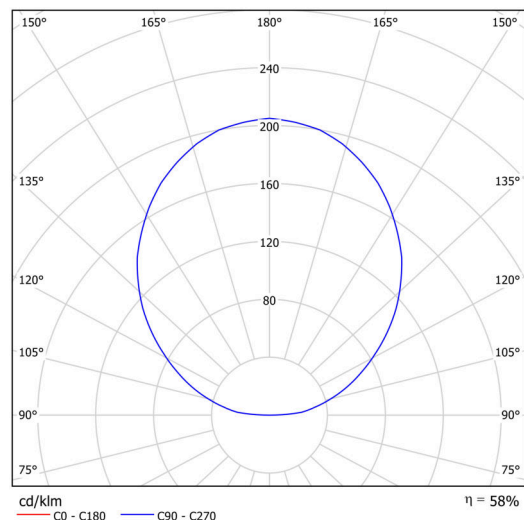

ZETA 1 PF

Kód produktu: ZET60527

Typ: LED-1L64E700K2H/PF91 C DALI 4K#

Krátký popis svítidla: Černé přisazené LED svítidlo DALI s nepřímým svícením a matované PMMA stínidlo.

Technické

Typy svítidel	Stmívatelné
Typ montáže	přisazené
Materiál základny	ocel
Materiál stínidla	opálový polymethylmetakrylát
Barva základny	černá Ral9005
Barva stínidla	bílá - černá
Umístění montáže	strop/stěna
Šířka	400 mm
Délka	400 mm
Výška	105 mm
Průměr	ø 400 mm
Montážní otvor	3xø5mm
Kabelový vstup	2xø16mm
Energetická třída	C
Provozní teplota	od -20°C do +30°C

Elektrické

Příkon	31 W
Stupeň krytí	IP40
Objímka	LED modul
Svorkovnice	zacvakávací
Počet svítidel na jistič B10A	31 ks
Počet svítidel na jistič B16A	50 ks
Počet svítidel na jistič C10A	52 ks
Počet svítidel na jistič C16A	85 ks

Světelné

Světelný tok svítidla	2900 lm
Světelný tok zdroje	5030 lm
Měrný výkon	93 lm/W
Teplota	4000 K
Životnost LED L80/B10	100000 hod
CRI	Ra80
MacAdam	3
Fotobiologická bezpečnost svítidla dle EN 62471 (Blue light hazard)	Risk group 0

Eulum data pro výpočtové programy jsou k dispozici na www.osmont.cz.