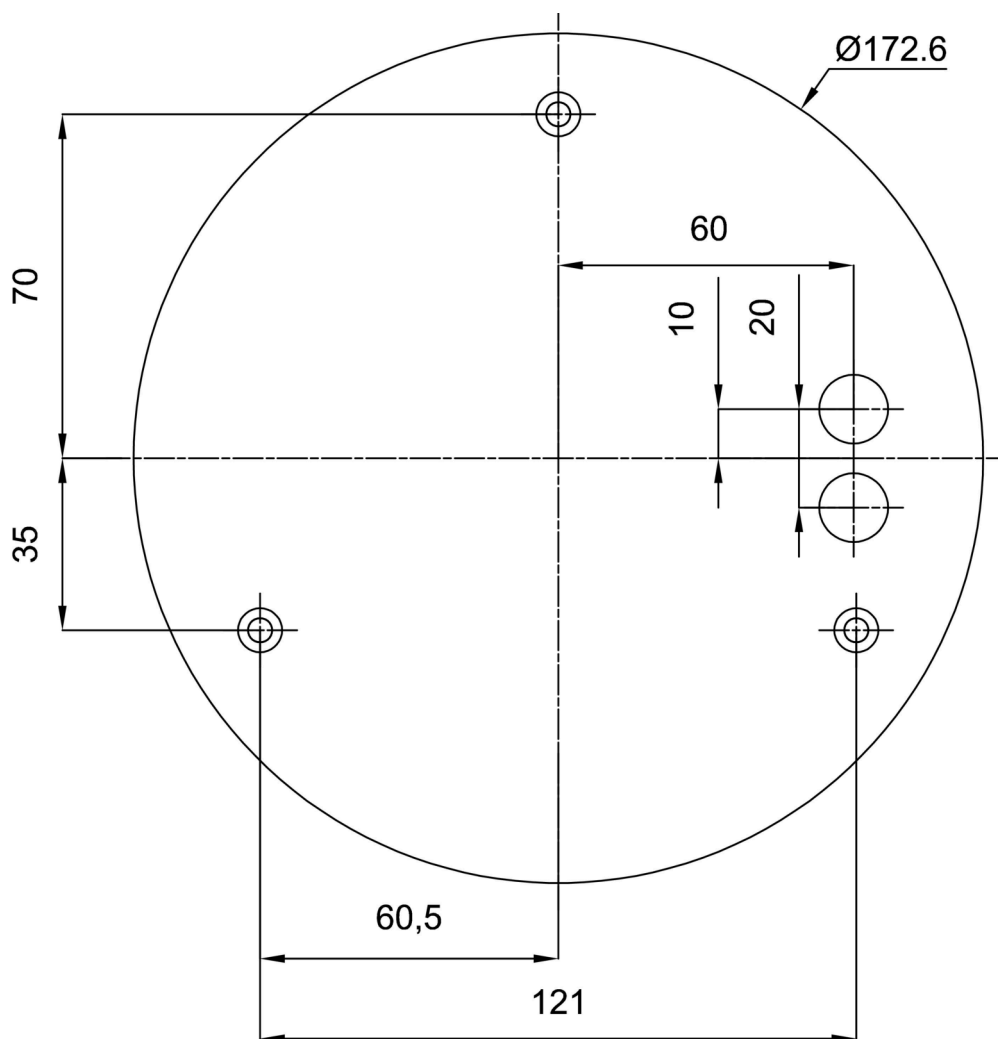

Technické

Typy svítidel	Stmívatelné
Typ montáže	přisazené
Materiál základny	ocel
Materiál stínidla	opálový polymethylmetakrylát
Barva základny	černá Ral9005
Barva stínidla	bílá - černá
Umístění montáže	strop/stěna
Šířka	400 mm
Délka	400 mm
Výška	105 mm
Průměr	ø 400 mm
Montážní otvor	3xø5mm
Kabelový vstup	2xø16mm
Energetická třída	C
Provozní teplota	od -20°C do +30°C

Montážní rozměry:

Doplňkový sortiment:

Stínidlo

Kód produktu	Název	Barva	Popis	Obrázek	Rozkres
20668	PM91	bílá			