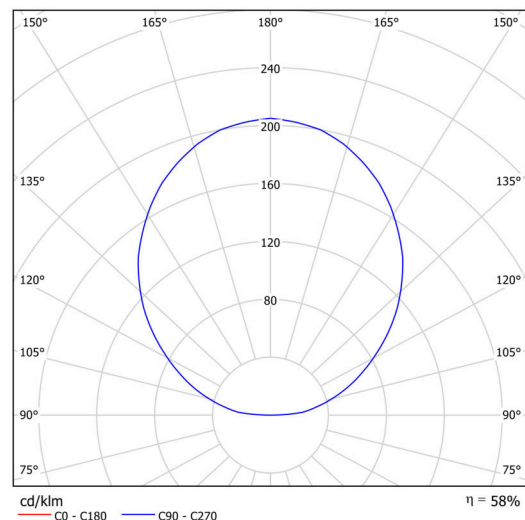

Světelné

Světelný tok svítidla	2900 lm
Světelný tok zdroje	5030 lm
Měrný výkon	93 lm/W
Teplota	4000 K
Životnost LED L80/B10	100000 hod
CRI	Ra80
MacAdam	3
Fotobiologická bezpečnost svítidla dle EN 62471 (Blue light hazard)	Risk group 0