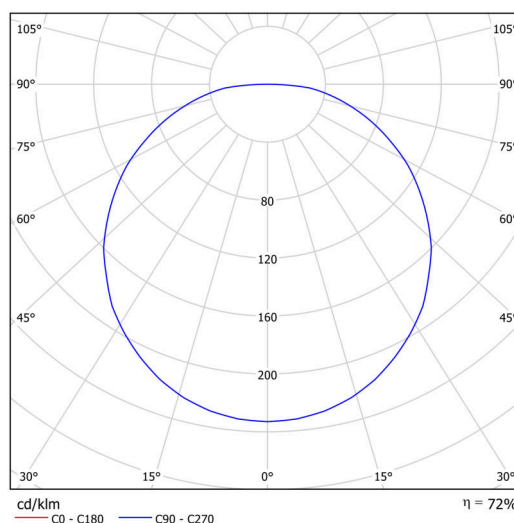

Světelné

Světelný tok svítidla	3620 lm
Světelný tok zdroje	5030 lm
Měrný výkon	116 lm/W
Teplota	4000 K
Životnost LED L80/B10	100000 hod
CRI	Ra80
MacAdam	3
Fotobiologická bezpečnost svítidla dle EN 62471 (Blue light hazard)	Risk group 0

Eulum data pro výpočtové programy jsou k dispozici na www.osmont.cz.