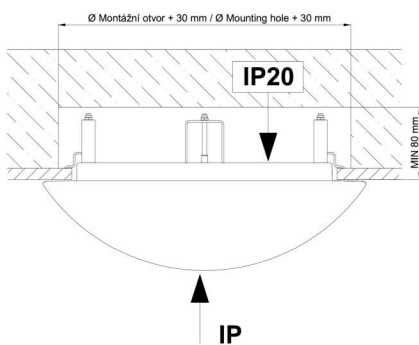

Typy svítidel	Klasické on/off
Typ montáže	polovestavné
Materiál základny	ocel
Materiál stínidla	opálový polymethylmetakrylát
Barva základny	bílá Ral9003
Barva stínidla	bílá
Držení stínidla	sklapovací systém
Umístění montáže	strop/stěna
Šířka	500 mm
Délka	500 mm
Výška	115 mm
Průměr	Ø 500 mm
Montážní otvor	none
Kabelový vstup	2xØ16mm
Energetická třída	D
Rázová pevnost	IK04
Provozní teplota	od -20°C do +30°C

Montážní rozměry:

Svítilno nesmí být z horní strany zakryto izolací.
Luminaire must not be covered with insulating matting.

Rozměry dutiny pro vestavné svítidlo [mm]:
Dimensions of cavity for recessed luminaire [mm]: