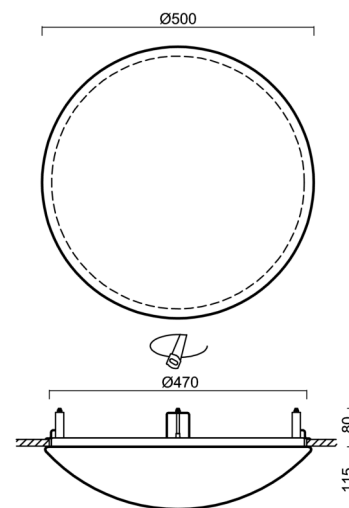

Typy svítidel	Klasické on/off
Typ montáže	polovestavné
Materiál základny	ocel
Materiál stínidla	opálový polymethylmetakrylát
Barva základny	bílá Ral9003
Barva stínidla	bílá
Držení stínidla	sklapovací systém
Umístění montáže	strop/stěna
Šířka	500 mm
Délka	500 mm
Výška	115 mm
Průměr	Ø 500 mm
Montážní otvor	none
Kabelový vstup	2xØ16mm
Energetická třída	D
Rázová pevnost	IK04
Provozní teplota	od -20°C do +30°C

Montážní rozměry:

Svítilno nesmí být z horní strany zakryto izolací.
Luminaire must not be covered with insulating matting.

Rozměry dutiny pro vestavné svítidlo [mm]:
Dimensions of cavity for recessed luminaire [mm]: