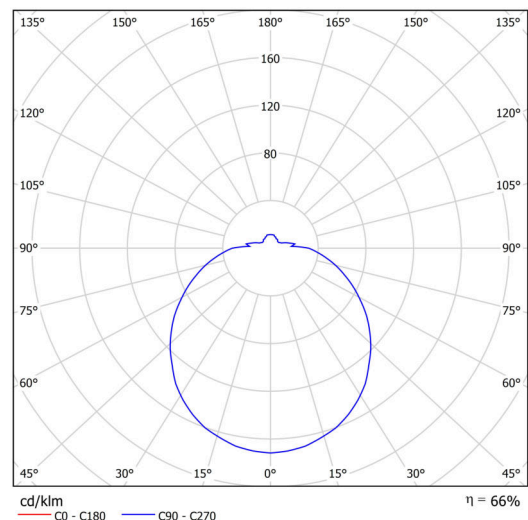

Světelné

Světelný tok svítidla	4040 lm
Světelný tok zdroje	5850 lm
Měrný výkon	115 lm/W
Teplota	4000 K
Životnost LED L80/B10	100000 hod
CRI	Ra80
MacAdam	3
Fotobiologická bezpečnost svítidla dle EN 62471 (Blue light hazard)	Risk group 0

Eulum data pro výpočtové programy jsou k dispozici na www.osmont.cz.