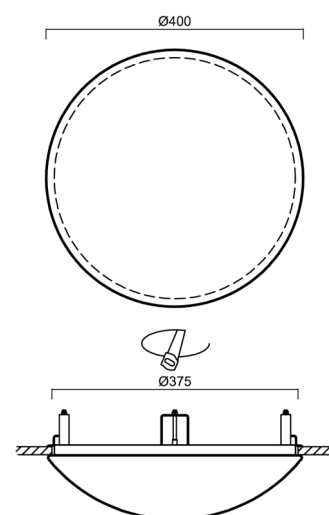

TITAN V2

Kód produktu: TIT65538

Typ: LED-1L16EMP700KNV83/PM08 HF 4K#

Krátký popis svítidla: Bílé polovestavné LED svítidlo senzorové a PMMA stínidlo

Technické

Typy svítidel	Senzorové
Typ montáže	polovestavné
Materiál základny	ocel
Materiál stínidla	opálový polymethylmetakrylát
Barva základny	bílá Ral9003
Barva stínidla	bílá
Držení stínidla	sklapovací systém
Umístění montáže	strop/stěna
Šířka	400 mm
Délka	400 mm
Výška	100 mm
Průměr	Ø 400 mm
Montážní otvor	none
Kabelový vstup	2xØ16mm
Energetická třída	D
Rázová pevnost	IK04
Provozní teplota	od -20°C do +30°C

Elektrické

Příkon	34 W
Stupeň krytí	IP44
Objímka	LED modul
Senzor	HF
Svorkovnice	zacvakávací
Počet svítidel na jistič B10A	37 ks
Počet svítidel na jistič B16A	59 ks
Počet svítidel na jistič C10A	37 ks
Počet svítidel na jistič C16A	59 ks

Světelné

Světelný tok svítidla	3640 lm
Světelný tok zdroje	5270 lm
Měrný výkon	107 lm/W
Teplota	4000 K
Životnost LED L80/B10	100000 hod
CRI	Ra80
MacAdam	3
Fotobiologická bezpečnost svítidla dle EN 62471 (Blue light hazard)	Risk group 0

Eulum data pro výpočtové programy jsou k dispozici na www.osmont.cz.