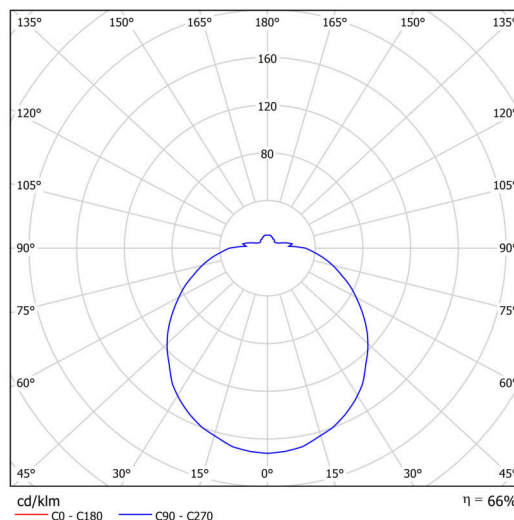

TITAN V2

Kód produktu: TIT65538

Typ: LED-1L16EMP700KNV83/PM08 HF 4K#

Krátký popis svítidla: Bílé polovestavné LED svítidlo senzorové a PMMA stínidlo

Technické

Typy svítidel	Senzorové
Typ montáže	polovestavné
Materiál základny	ocel
Materiál stínidla	opálový polymethylmetakrylát
Barva základny	bílá Ral9003
Barva stínidla	bílá
Držení stínidla	sklapovací systém
Umístění montáže	strop/stěna
Šířka	400 mm
Délka	400 mm
Výška	100 mm
Průměr	Ø 400 mm
Montážní otvor	none
Kabelový vstup	2xØ16mm
Energetická třída	D
Rázová pevnost	IK04
Provozní teplota	od -20°C do +30°C

Elektrické

Příkon	34 W
Stupeň krytí	IP44
Objímka	LED modul
Senzor	HF
Svorkovnice	zacvakávací
Počet svítidel na jistič B10A	37 ks
Počet svítidel na jistič B16A	59 ks
Počet svítidel na jistič C10A	37 ks
Počet svítidel na jistič C16A	59 ks

Světelné

Světelný tok svítidla	3640 lm
Světelný tok zdroje	5270 lm
Měrný výkon	107 lm/W
Teplota	4000 K
Životnost LED L80/B10	100000 hod
CRI	Ra80
MacAdam	3
Fotobiologická bezpečnost svítidla dle EN 62471 (Blue light hazard)	Risk group 0

Eulum data pro výpočtové programy jsou k dispozici na www.osmont.cz.