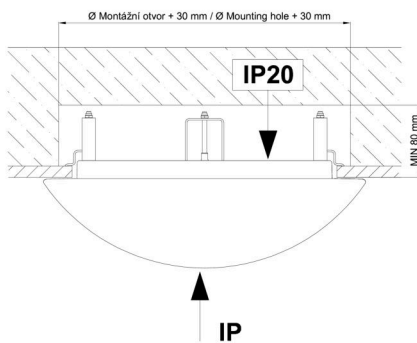

## Montážní rozměry:

Svítilno nesmí být z horní strany zakryto izolací.  
Luminaire must not be covered with insulating matting.

Rozměry dutiny pro vestavné svítidlo [mm]:  
Dimensions of cavity for recessed luminaire [mm]: