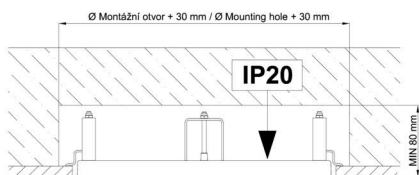

Rozměry dutiny pro vestavné svítidlo [mm]:  
Dimensions of cavity for recessed luminaire [mm]:

Montáž do pevných materiálů - sádkarton, dřevo.  
Mounting into solid materials - plasterboard, wood.