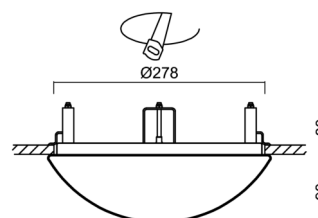

## Technické

Typy svítidel	Nouzové kombinované + senzor
Typ montáže	polovestavné
Materiál základny	ocel
Materiál stínidla	opálový polymethylmetakrylát
Barva základny	bílá Ral9003
Barva stínidla	bílá
Držení stínidla	sklapovací systém
Umístění montáže	strop/stěna
Šířka	300 mm
Délka	300 mm
Výška	90 mm
Průměr	ø 300 mm
Montážní otvor	none
Kabelový vstup	2xØ16mm
Energetická třída	D
Rázová pevnost	IK04
Provozní teplota	od -20°C do +30°C