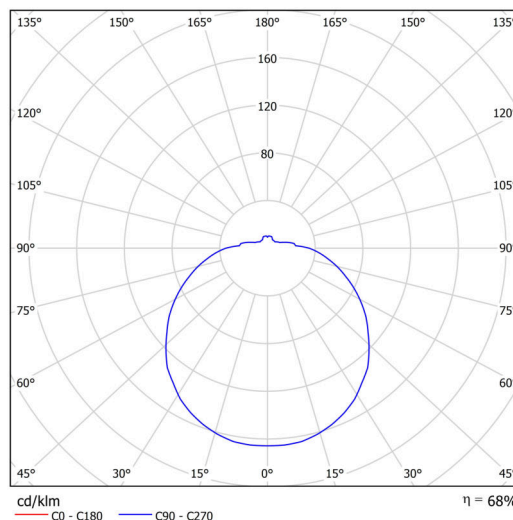

Světelné

Světelný tok svítidla	2000 lm
Světelný tok zdroje	2810 lm
Světelný tok zdroje v nouzovém režimu	150 lm
Měrný výkon	111 lm/W
Teplota	4000 K
Životnost LED L80/B10	100000 hod
CRI	Ra80
MacAdam	3
Fotobiologická bezpečnost svítidla dle EN 62471 (Blue light hazard)	Risk group 0