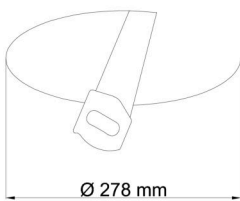

Technické

Typy svítidel	Nouzové kombinované + senzor
Typ montáže	polovestavné
Materiál základny	ocel
Materiál stínidla	opálový polymethylmetakrylát
Barva základny	bílá Ral9003
Barva stínidla	bílá
Držení stínidla	sklapovací systém
Umístění montáže	strop/stěna
Šířka	300 mm
Délka	300 mm
Výška	90 mm
Průměr	Ø 300 mm
Montážní otvor	none
Kabelový vstup	2xØ16mm
Energetická třída	D
Rázová pevnost	IK04
Provozní teplota	od -20°C do +30°C

Eulum data pro výpočtové programy jsou k dispozici na

Logistické

EAN	8591728132187
Hmotnost NTT0	1.75 Kg
Hmotnost BTTO	1.95 Kg
Počet kartonů	1 ks
Objem balení	0.017 m ³
Balení 1 šířka	0.31 m
Balení 1 délka	0.31 m
Balení 1 výška	0.18 m
Záruka*	60 měsíců

*U akumulátorů je poskytována záruka v délce 12 měsíců od data prodeje.

Montážní rozměry:

Svítilno nesmí být z horní strany zakryto izolací.
Luminaire must not be covered with insulating matting.

Rozměry dutiny pro vestavné svítidlo [mm]:
Dimensions of cavity for recessed luminaire [mm]: