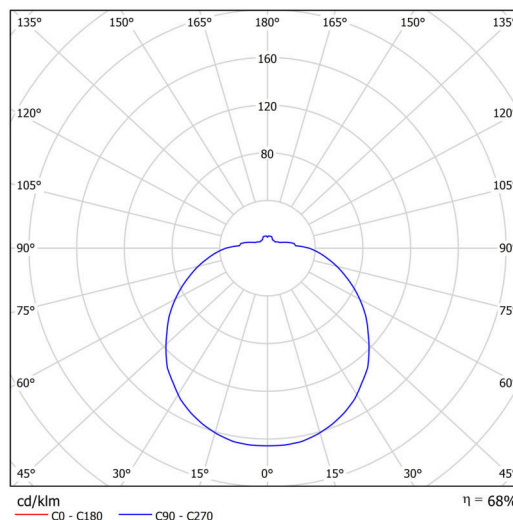

Světelné

Světelný tok svítidla	1480 lm
Světelný tok zdroje	2080 lm
Světelný tok zdroje v nouzovém režimu	150 lm
Měrný výkon	113 lm/W
Teplota	4000 K
Životnost LED L80/B10	100000 hod
CRI	Ra80
MacAdam	3
Fotobiologická bezpečnost svítidla dle EN 62471 (Blue light hazard)	Risk group 0