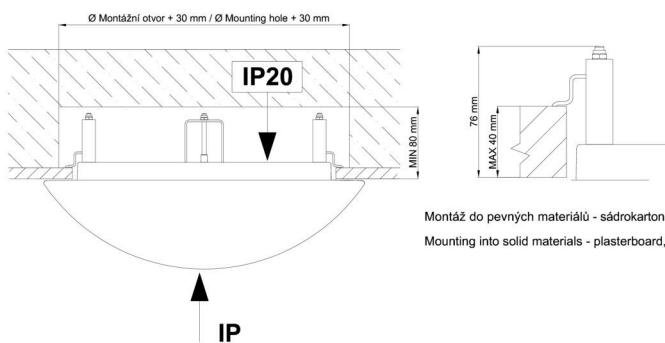

*U akumulátorů je poskytována záruka v délce 12 měsíců od data prodeje.

Montážní rozměry:

Svítilno nesmí být z horní strany zakryto izolací.
Luminaire must not be covered with insulating matting.

Rozměry dutiny pro vestavné svítidlo [mm]:
Dimensions of cavity for recessed luminaire [mm]: