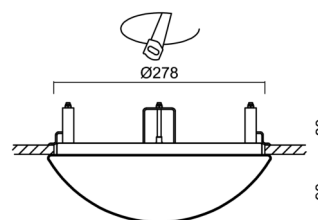

Technické

Typy svítidel	Nouzové kombinované + senzor
Typ montáže	polovestavné
Materiál základny	ocel
Materiál stínidla	opálový polymethylmetakrylát
Barva základny	bílá Ral9003
Barva stínidla	bílá
Držení stínidla	sklapovací systém
Umístění montáže	strop/stěna
Šířka	300 mm
Délka	300 mm
Výška	90 mm
Průměr	Ø 300 mm
Montážní otvor	none
Kabelový vstup	2xØ16mm
Energetická třída	D
Rázová pevnost	IK04
Provozní teplota	od -20°C do +30°C