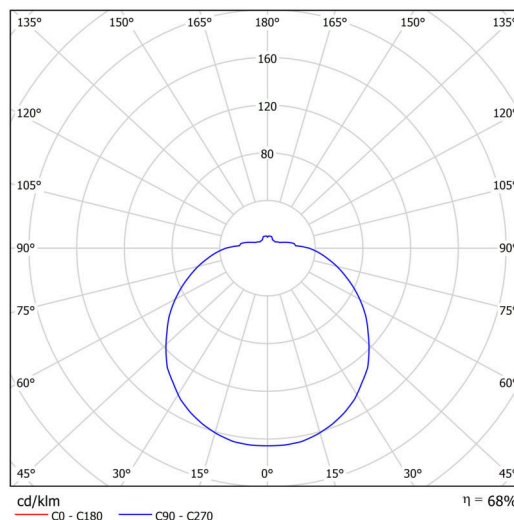

Světelné

Světelný tok svítidla	1480 lm
Světelný tok zdroje	2080 lm
Světelný tok zdroje v nouzovém režimu	150 lm
Měrný výkon	113 lm/W
Teplota	4000 K
Životnost LED L80/B10	100000 hod
CRI	Ra80
MacAdam	3
Fotobiologická bezpečnost svítidla dle EN 62471 (Blue light hazard)	Risk group 0