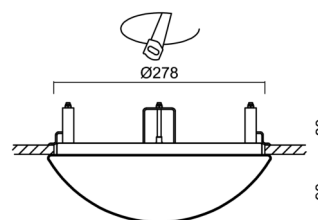

## Technické

Typy svítidel	Nouzové kombinované
Typ montáže	polovestavné
Materiál základny	ocel
Materiál stínidla	opálový polymethylmetakrylát
Barva základny	bílá Ral9003
Barva stínidla	bílá
Držení stínidla	sklapovací systém
Umístění montáže	strop/stěna
Šířka	300 mm
Délka	300 mm
Výška	90 mm
Průměr	ø 300 mm
Montážní otvor	none
Kabelový vstup	2xØ16mm
Energetická třída	D
Rázová pevnost	IK04
Provozní teplota	od 0°C do +30°C