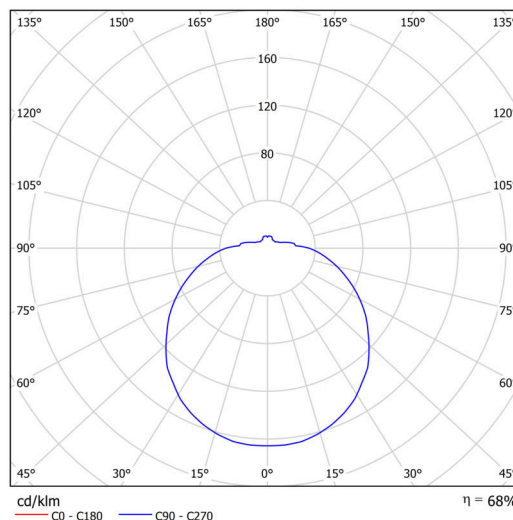

Světelné

Světelný tok svítidla	1410 lm
Světelný tok zdroje	2080 lm
Světelný tok zdroje v nouzovém režimu	150 lm
Měrný výkon	108 lm/W
Teplota	4000 K
Životnost LED L80/B10	100000 hod
CRI	Ra80
MacAdam	3
Fotobiologická bezpečnost svítidla dle EN 62471 (Blue light hazard)	Risk group 0