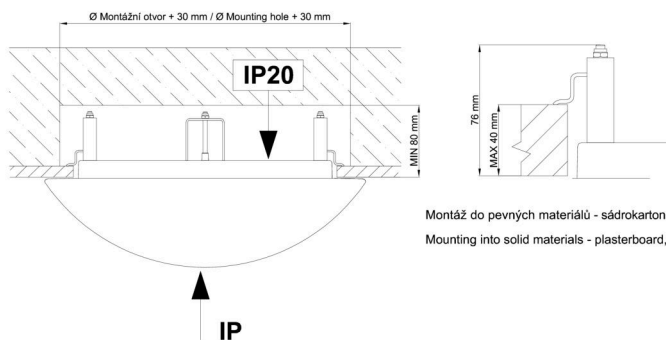

\*U akumulátorů je poskytována záruka v délce 12 měsíců od data prodeje.

Montážní rozměry:

Svítilno nesmí být z horní strany zakryto izolací.  
Luminaire must not be covered with insulating matting.

Rozměry dutiny pro vestavné svítidlo [mm]:  
Dimensions of cavity for recessed luminaire [mm]: