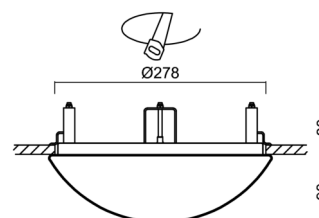

## Technické

Typy svítidel	Nouzové kombinované
Typ montáže	polovestavné
Materiál základny	ocel
Materiál stínidla	opálový polykarbonát
Barva základny	bílá Ral9003
Barva stínidla	bílá
Držení stínidla	sklapovací systém
Umístění montáže	strop/stěna
Šířka	300 mm
Délka	300 mm
Výška	90 mm
Průměr	Ø 300 mm
Montážní otvor	none
Kabelový vstup	2xØ16mm
Energetická třída	D
Rázová pevnost	IK10
Provozní teplota	od 0°C do +30°C