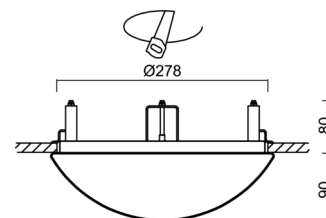

Technické

Typy svítidel	Senzorové
Typ montáže	polovestavné
Materiál základny	ocel
Materiál stínidla	opálový polykarbonát
Barva základny	bílá Ral9003
Barva stínidla	bílá
Držení stínidla	sklapovací systém
Umístění montáže	strop/stěna
Šířka	300 mm
Délka	300 mm
Výška	90 mm
Průměr	Ø 300 mm
Montážní otvor	none
Kabelový vstup	2xØ16mm
Energetická třída	D
Rázová pevnost	IK10
Provozní teplota	od -20°C do +30°C