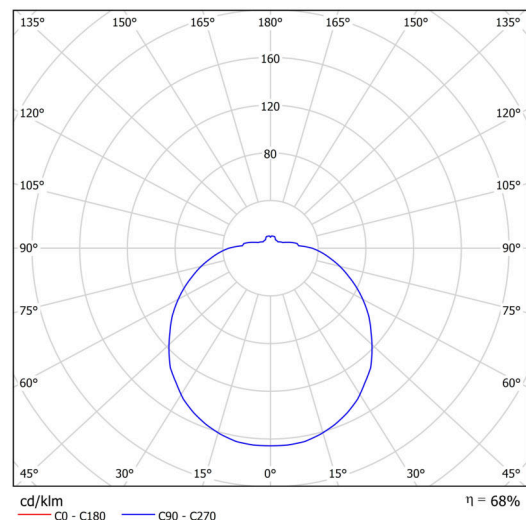

Světelné

Světelný tok svítidla	1910 lm
Světelný tok zdroje	2810 lm
Měrný výkon	106 lm/W
Teplota	4000 K
Životnost LED L80/B10	100000 hod
CRI	Ra80
MacAdam	3
Fotobiologická bezpečnost svítidla dle EN 62471 (Blue light hazard)	Risk group 0