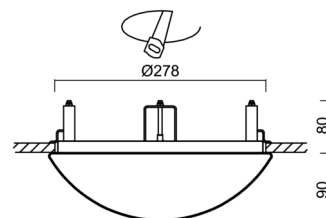

Typy svítidel	Klasické on/off
Typ montáže	polovestavné
Materiál základny	ocel
Materiál stínidla	opálový polykarbonát
Barva základny	bílá Ral9003
Barva stínidla	bílá
Držení stínidla	sklapovací systém
Umístění montáže	strop/stěna
Šířka	300 mm
Délka	300 mm
Výška	90 mm
Průměr	Ø 300 mm
Montážní otvor	none
Kabelový vstup	2xØ16mm
Energetická třída	D
Rázová pevnost	IK10
Provozní teplota	od -20°C do +30°C