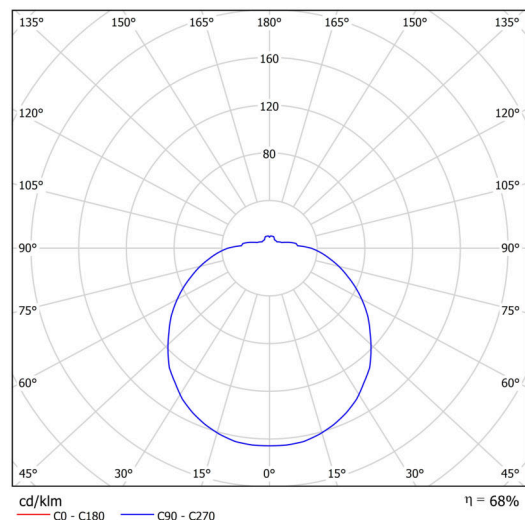

Světelné

Světelný tok svítidla	1910 lm
Světelný tok zdroje	2810 lm
Měrný výkon	106 lm/W
Teplota	4000 K
Životnost LED L80/B10	100000 hod
CRI	Ra80
MacAdam	3
Fotobiologická bezpečnost svítidla dle EN 62471 (Blue light hazard)	Risk group 0

Eulum data pro výpočtové programy jsou k dispozici na www.osmont.cz.