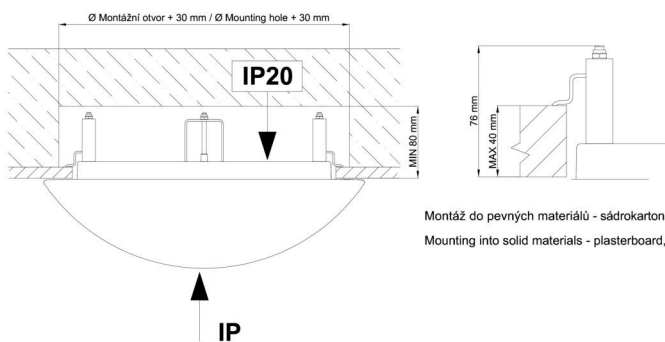

Montážní rozměry:

Svítilno nesmí být z horní strany zakryto izolací.
Luminaire must not be covered with insulating matting.

Rozměry dutiny pro vestavné svítidlo [mm]:
Dimensions of cavity for recessed luminaire [mm]: