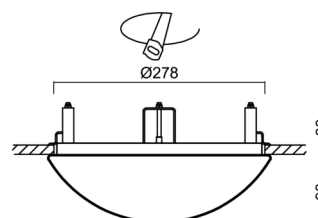

## Technické

Typy svítidel	Klasické on/off
Typ montáže	polovestavné
Materiál základny	ocel
Materiál stínidla	opálový polymethylmetakrylát
Barva základny	bílá Ral9003
Barva stínidla	bílá
Držení stínidla	sklapovací systém
Umístění montáže	strop/stěna
Šířka	300 mm
Délka	300 mm
Výška	90 mm
Průměr	Ø 300 mm
Montážní otvor	none
Kabelový vstup	2xØ16mm
Energetická třída	D
Rázová pevnost	IK04
Provozní teplota	od -20°C do +30°C