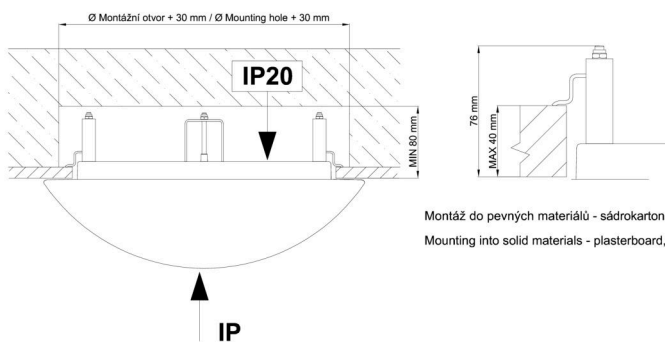

## Montážní rozměry:

Svítilno nesmí být z horní strany zakryto izolací.  
Luminaire must not be covered with insulating matting.

Rozměry dutiny pro vestavné svítidlo [mm]:  
Dimensions of cavity for recessed luminaire [mm]: