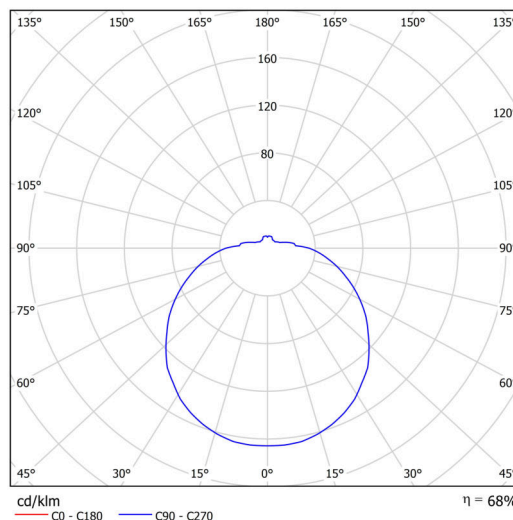

Světelné

Světelný tok svítidla	1910 lm
Světelný tok zdroje	2690 lm
Měrný výkon	106 lm/W
Teplota	3000 K
Životnost LED L80/B10	100000 hod
CRI	Ra80
MacAdam	3
Fotobiologická bezpečnost svítidla dle EN 62471 (Blue light hazard)	Risk group 0

Eulum data pro výpočtové programy jsou k dispozici na www.osmont.cz.