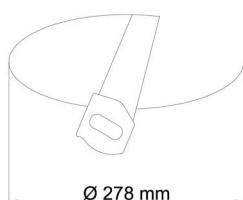

## Technické

Typy svítidel	Nouzové kombinované
Typ montáže	polovestavné
Materiál základny	ocel
Materiál stínidla	opálový polykarbonát
Barva základny	bílá Ral9003
Barva stínidla	bílá
Držení stínidla	sklapovací systém
Umístění montáže	strop/stěna
Šířka	300 mm
Délka	300 mm
Výška	90 mm
Průměr	ø 300 mm
Montážní otvor	none
Kabelový vstup	2xØ16mm
Energetická třída	D
Rázová pevnost	IK10
Provozní teplota	od 0°C do +30°C

Eulum data pro výpočtové programy jsou k dispozici na [www.osmont.cz](http://www.osmont.cz).

Logistické

EAN	8591728131432
Hmotnost NTT0	1.55 Kg
Hmotnost BTTO	1.75 Kg
Počet kartonů	1 ks
Objem balení	0.017 m <sup>3</sup>
Balení 1 šířka	0.31 m
Balení 1 délka	0.31 m
Balení 1 výška	0.18 m
Záruka*	60 měsíců

\*U akumulátorů je poskytována záruka v délce 12 měsíců od data prodeje.

Montážní rozměry:

Svítlidlo nesmí být z horní strany zakryto izolací.  
Luminaire must not be covered with insulating matting.

Rozměry dutiny pro vestavné svítidlo [mm]:  
Dimensions of cavity for recessed luminaire [mm]: