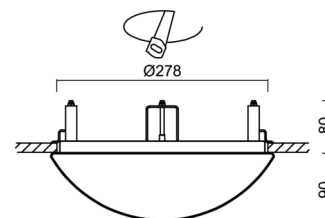

## Technické

Typy svítidel	Nouzové kombinované
Typ montáže	polovestavné
Materiál základny	ocel
Materiál stínidla	opálový polykarbonát
Barva základny	bílá Ral9003
Barva stínidla	bílá
Držení stínidla	sklapovací systém
Umístění montáže	strop/stěna
Šířka	300 mm
Délka	300 mm
Výška	90 mm
Průměr	ø 300 mm
Montážní otvor	none
Kabelový vstup	2xØ16mm
Energetická třída	D
Rázová pevnost	IK10
Provozní teplota	od 0°C do +30°C