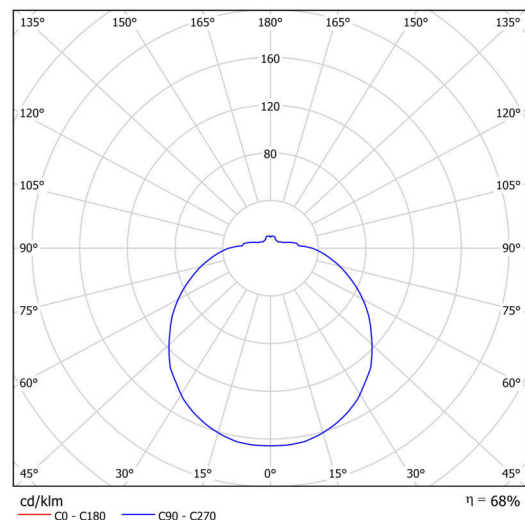

Světelné

Světelný tok svítidla	1360 lm
Světelný tok zdroje	2000 lm
Světelný tok zdroje v nouzovém režimu	150 lm
Měrný výkon	104 lm/W
Teplota	3000 K
Životnost LED L80/B10	100000 hod
CRI	Ra80
MacAdam	3
Fotobiologická bezpečnost svítidla dle EN 62471 (Blue light hazard)	Risk group 0