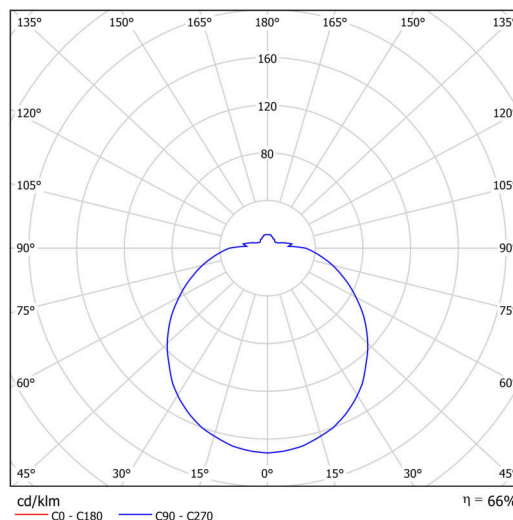

TITAN L3

Kód produktu: TIT66314

Typ: LED-1L23EMP1050ZLN94/PM09/L100 B 3K##

Krátký popis svítidla: Bílé závěsné LED svítidlo ON/OFF s multipower funkcí a PMMA stínidlo. Lankový závěs (s přívodním kabelem) o délce 100 cm.

Technické

Typy svítidel	Klasické on/off
Typ montáže	závěsné - lanko
Materiál základny	ocel
Materiál stínidla	opálový polymethylmetakrylát
Barva základny	bílá Ral9003
Barva stínidla	bílá
Držení stínidla	sklapovací systém
Umístění montáže	strop
Šířka	500 mm
Délka	500 mm
Výška	130 mm
Průměr	ø 500 mm
Délka závěsu	1000 mm
Montážní otvor	2xø5mm
Kabelový vstup	2xø16mm
Rázová pevnost	IK04
Provozní teplota	od -20°C do +30°C

Elektrické

Příkon	54 W
Stupeň krytí	IP40
Objímka	LED modul
Svorkovnice	zacvakávací
Počet svítidel na jistič B10A	24 ks
Počet svítidel na jistič B16A	40 ks
Počet svítidel na jistič C10A	24 ks
Počet svítidel na jistič C16A	40 ks

Světelné

Světelný tok svítidla	5580 lm
Světelný tok zdroje	8080 lm
Měrný výkon	103 lm/W
Teplota	3000 K
Životnost LED L80/B10	100000 hod
CRI	Ra80
MacAdam	3
Fotobiologická bezpečnost svítidla dle EN 62471 (Blue light hazard)	Risk group 0

Eulum data pro výpočtové programy jsou k dispozici na www.osmont.cz.