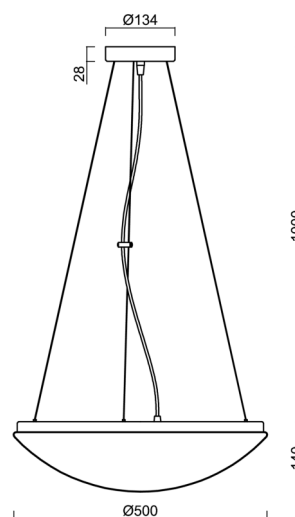

TITAN L3

Kód produktu: TIT66314

Typ: LED-1L23EMP1050ZLN94/PM09/L100 B 3K##

Krátký popis svítidla: Bílé závěsné LED svítidlo ON/OFF s multipower funkcí a PMMA stínidlo. Lankový závěs (s přívodním kabelem) o délce 100 cm.

Technické

Typy svítidel	Klasické on/off
Typ montáže	závěsné - lanko
Materiál základny	ocel
Materiál stínidla	opálový polymethylmetakrylát
Barva základny	bílá Ral9003
Barva stínidla	bílá
Držení stínidla	sklapovací systém
Umístění montáže	strop
Šířka	500 mm
Délka	500 mm
Výška	130 mm
Průměr	ø 500 mm
Délka závěsu	1000 mm
Montážní otvor	2xø5mm
Kabelový vstup	2xø16mm
Rázová pevnost	IK04
Provozní teplota	od -20°C do +30°C

Elektrické

Příkon	54 W
Stupeň krytí	IP40
Objímka	LED modul
Svorkovnice	zacvakávací
Počet svítidel na jistič B10A	24 ks
Počet svítidel na jistič B16A	40 ks
Počet svítidel na jistič C10A	24 ks
Počet svítidel na jistič C16A	40 ks

Světelné

Světelný tok svítidla	5580 lm
Světelný tok zdroje	8080 lm
Měrný výkon	103 lm/W
Teplota	3000 K
Životnost LED L80/B10	100000 hod
CRI	Ra80
MacAdam	3
Fotobiologická bezpečnost svítidla dle EN 62471 (Blue light hazard)	Risk group 0

Eulum data pro výpočtové programy jsou k dispozici na www.osmont.cz.