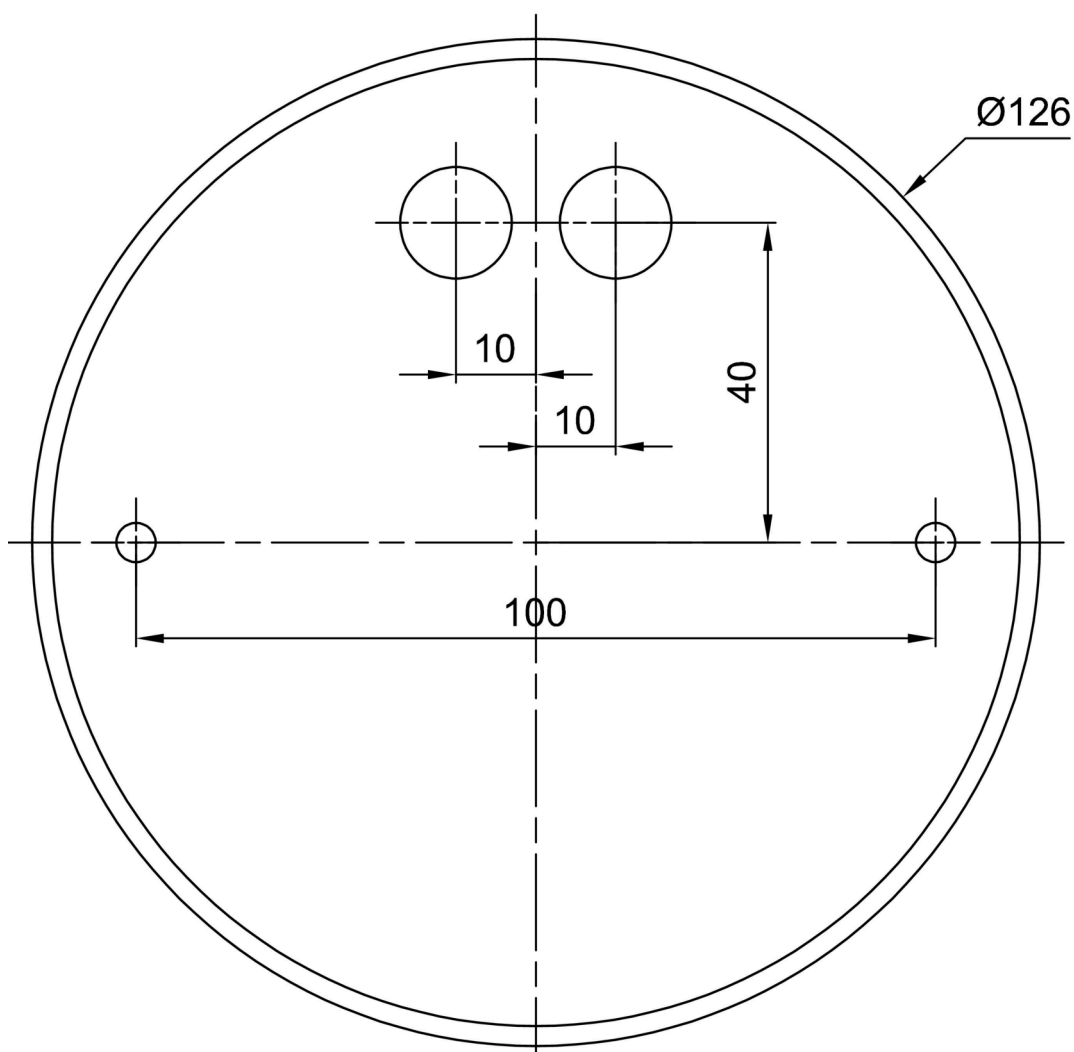

TECHNICKÝ LIST

Multipower

Možnost nastavení výkonu uživatelem (DIP přepínač na proudovém zdroji).

I [mA]	1050	900	850	700	
[%]	100	86	81	67	

Logistické

EAN	8591728161101
Záruka*	60 měsíců

*U akumulátorů je poskytována záruka v délce 12 měsíců od data prodeje.

Montážní rozměry: