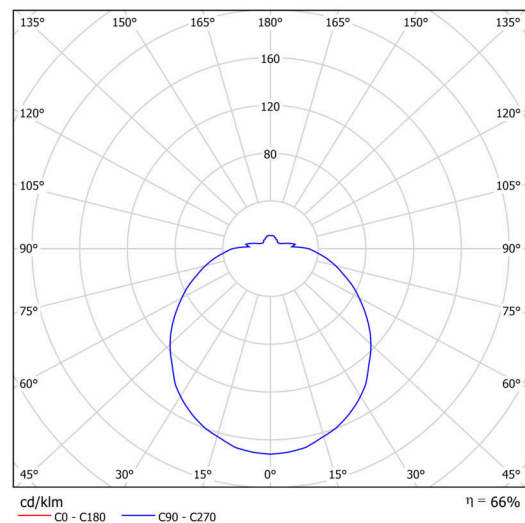

Světelné

Světelný tok svítidla	3640 lm
Světelný tok zdroje	5270 lm
Světelný tok zdroje v nouzovém režimu	200 lm
Měrný výkon	107 lm/W
Teplota	4000 K
Životnost LED L80/B10	100000 hod
CRI	Ra80
MacAdam	3
Fotobiologická bezpečnost svítidla dle EN 62471 (Blue light hazard)	Risk group 0