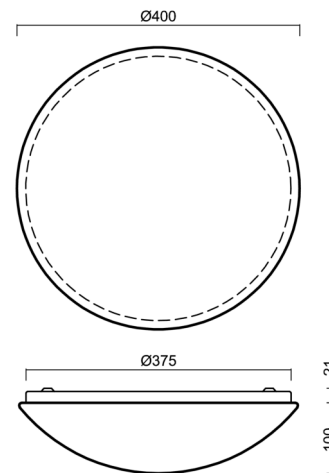

## Technické

Typy svítidel	Nouzové kombinované SELFTEST
Typ montáže	přisazené
Materiál základny	ocel
Materiál stínidla	opálový polymethylmetakrylát
Barva základny	bílá Ral9003
Barva stínidla	bílá
Držení stínidla	sklapovací systém
Umístění montáže	strop/stěna
Šířka	400 mm
Délka	400 mm
Výška	115 mm
Montážní otvor	3xØ5mm
Kabelový vstup	2xØ16mm
Rázová pevnost	IK04
Provozní teplota	od -20°C do +30°C

## Montážní rozměry: