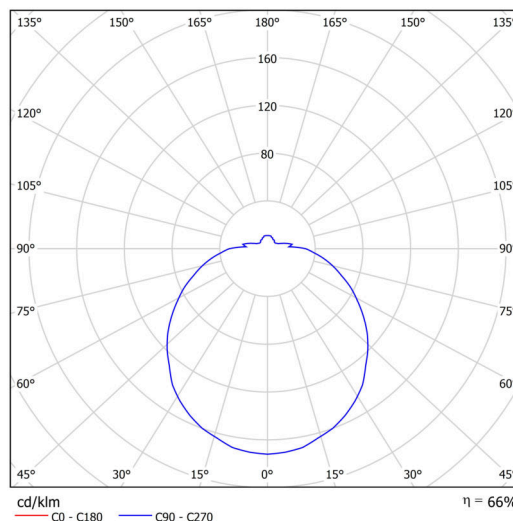

Světelné

Světelný tok svítidla	2480 lm
Světelný tok zdroje	3750 lm
Měrný výkon	103 lm/W
Teplota	3000 K
Životnost LED L80/B10	100000 hod
CRI	Ra80
MacAdam	3
Fotobiologická bezpečnost svítidla dle EN 62471 (Blue light hazard)	Risk group 0