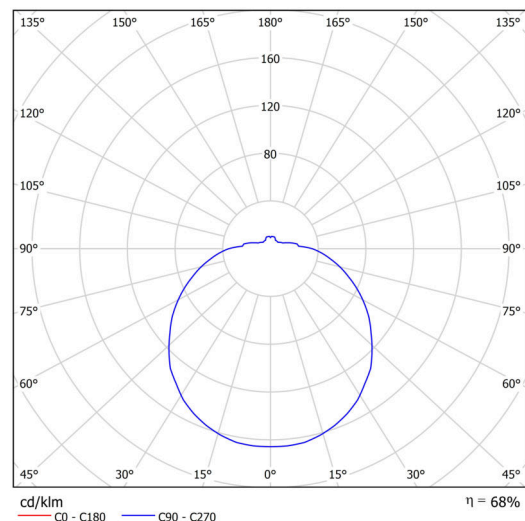

Světelné

Světelný tok svítidla	1910 lm
Světelný tok zdroje	2810 lm
Měrný výkon	106 lm/W
Teplota	4000 K
Životnost LED L80/B10	100000 hod
CRI	Ra80
MacAdam	3
Fotobiologická bezpečnost svítidla dle EN 62471 (Blue light hazard)	Risk group 0