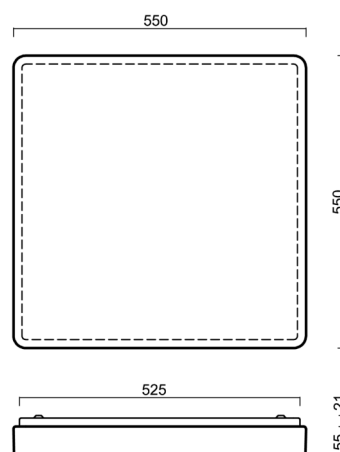

### Technické

Typy svítidel	Stmívatelné
Typ montáže	přisazené
Materiál základny	ocel
Materiál stínidla	opálový polykarbonát
Barva základny	bílá Ral9003
Barva stínidla	bílá - černá
Držení stínidla	sklapovací systém
Umístění montáže	strop/stěna
Šířka	550 mm
Délka	550 mm
Výška	70 mm
Montážní otvor	4xØ5mm
Kabelový vstup	2xØ16mm
Energetická třída	D
Rázová pevnost	IK10
Provozní teplota	od -20°C do +30°C