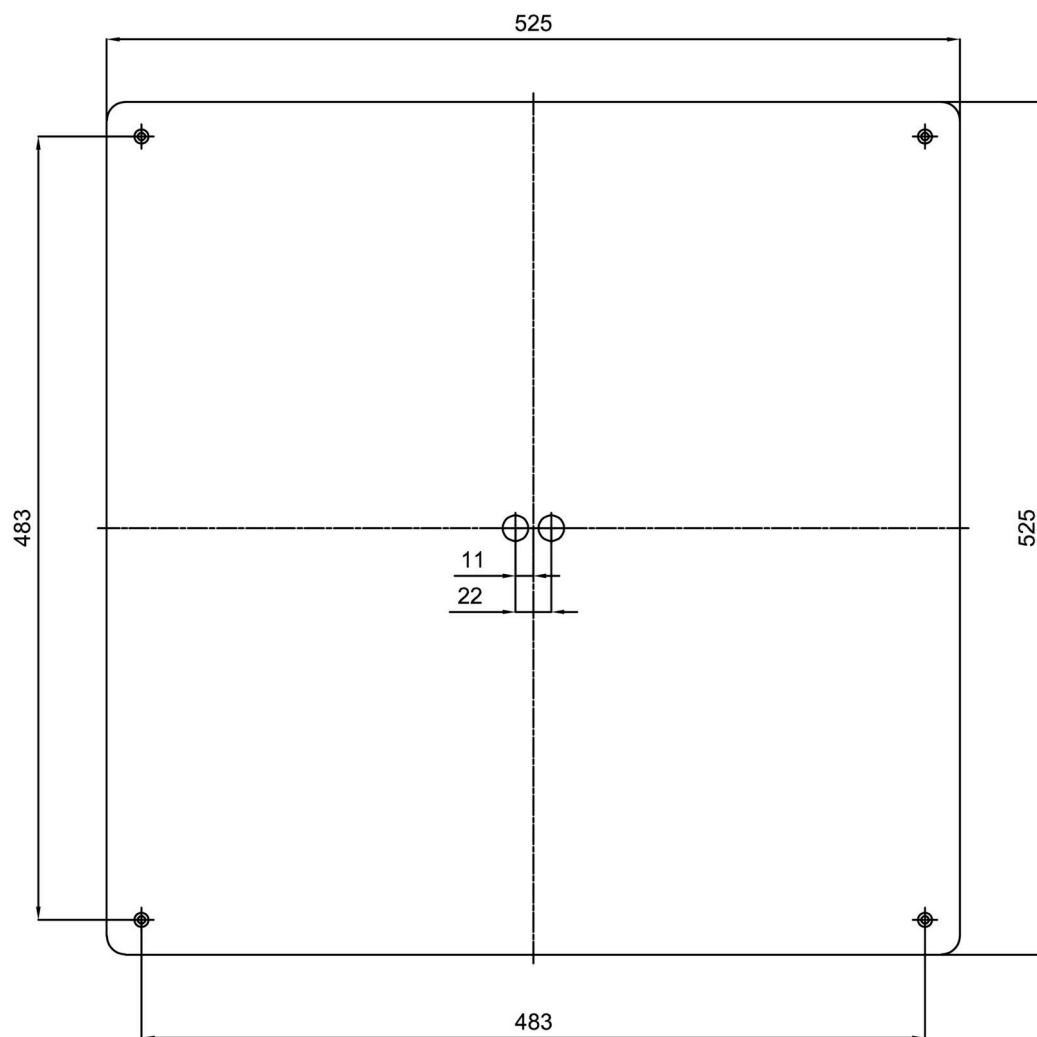

Logistické

EAN	8591728129095
Hmotnost NTT0	3.6 Kg
Hmotnost BTTO	4.3 Kg
Počet kartonů	1 ks
Objem balení	0.031 m³
Balení 1 šířka	0.56 m
Balení 1 délka	0.55 m
Balení 1 výška	0.1 m
Záruka*	60 měsíců

*U akumulátorů je poskytována záruka v délce 12 měsíců od data prodeje.

Montážní rozměry: