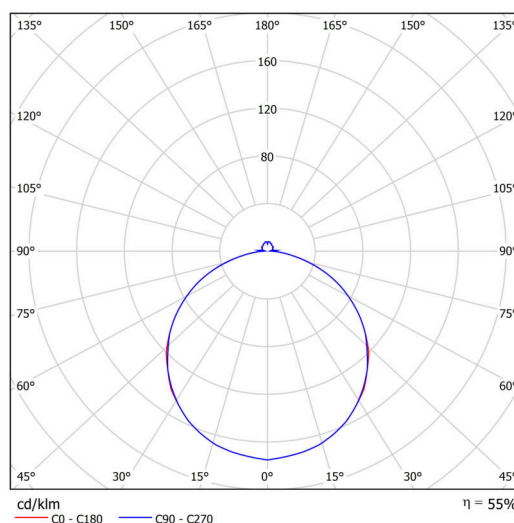

Světelné

Světelný tok svítidla	3580 lm
Světelný tok zdroje	6510 lm
Měrný výkon	89 lm/W
Teplota	3000 K
Životnost LED L80/B10	100000 hod
CRI	Ra80
MacAdam	3
Fotobiologická bezpečnost svítidla dle EN 62471 (Blue light hazard)	Risk group 0

Eulum data pro výpočtové programy jsou k dispozici na www.osmont.cz.