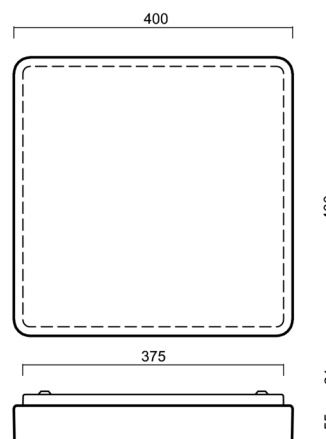

Technické

| | |
|-------------------|----------------------|
| Typy svítidel | Nouzové kombinované |
| Typ montáže | přisazené |
| Materiál základny | ocel |
| Materiál stínidla | opálový polykarbonát |
| Barva základny | bílá Ral9003 |
| Barva stínidla | bílá - černá |
| Držení stínidla | sklapovací systém |
| Umístění montáže | strop/stěna |
| Šířka | 400 mm |
| Délka | 400 mm |
| Výška | 70 mm |
| Montážní otvor | 4xØ5mm |
| Kabelový vstup | 2xØ16mm |
| Energetická třída | D |
| Rázová pevnost | IK10 |
| Provozní teplota | od 0°C do +30°C |