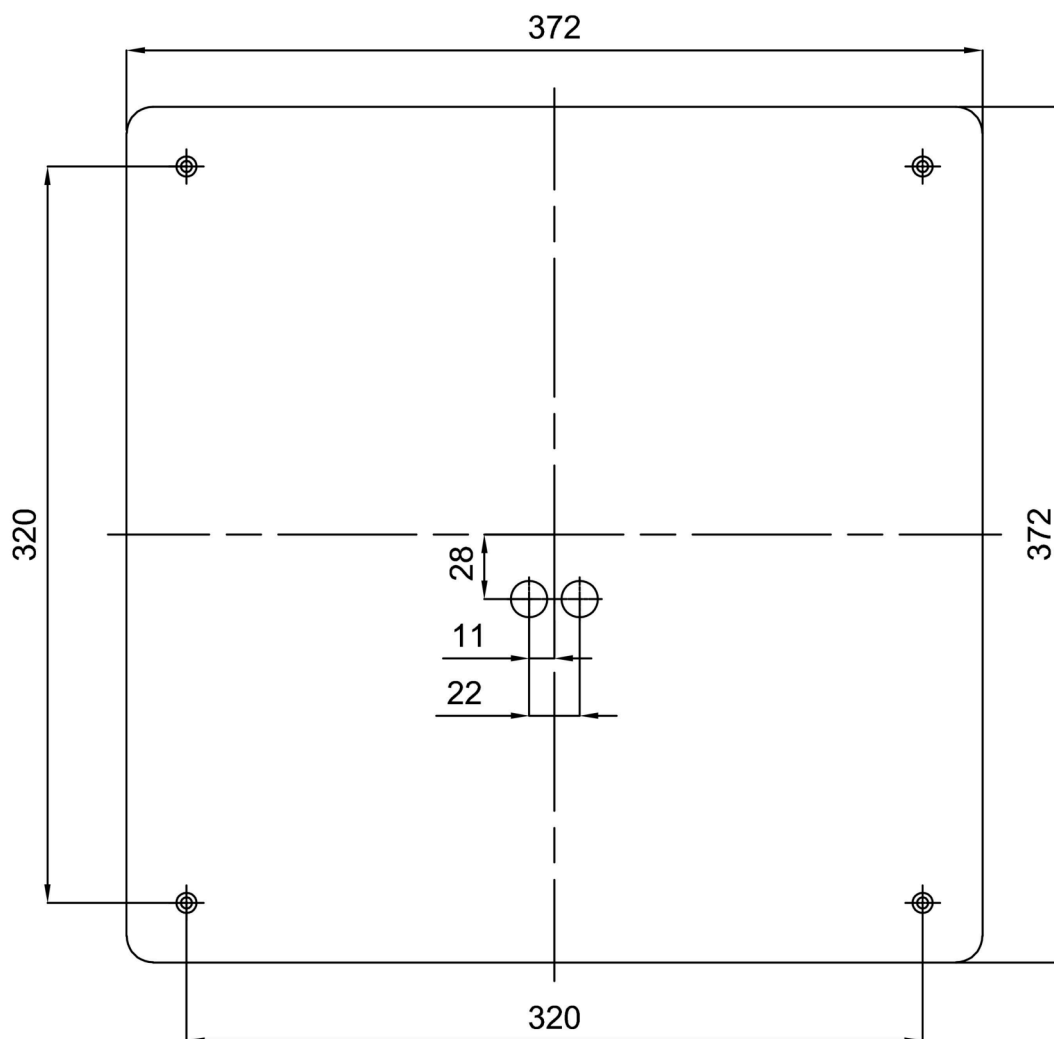

TECHNICKÝ LIST

Multipower

Možnost nastavení výkonu uživatelem (DIP přepínač na proudovém zdroji).

I [mA]	700	600	500	400	
[%]	100	86	71	57	

Logistické

EAN	8591728129491
Hmotnost NTT0	2.2 Kg
Hmotnost BTTO	2.5 Kg
Počet kartonů	1 ks
Objem balení	0.015 m³
Balení 1 šířka	0.41 m
Balení 1 délka	0.41 m
Balení 1 výška	0.09 m
Záruka*	60 měsíců

*U akumulátorů je poskytována záruka v délce 12 měsíců od data prodeje.

Montážní rozměry: