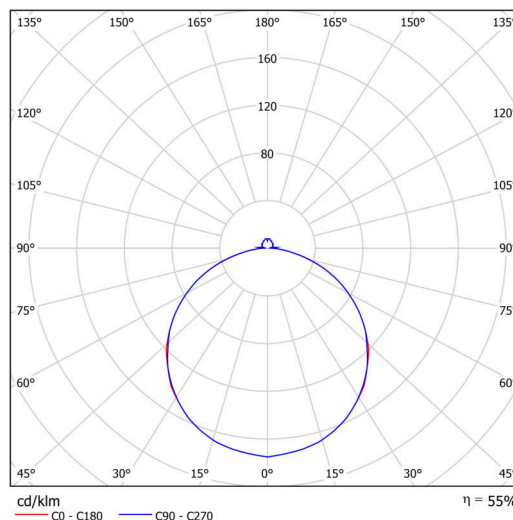

Světelné

Světelný tok svítidla	2900 lm
Světelný tok zdroje	5270 lm
Světelný tok zdroje v nouzovém režimu	150 lm
Měrný výkon	85 lm/W
Teplota	4000 K
Životnost LED L80/B10	100000 hod
CRI	Ra80
MacAdam	3
Fotobiologická bezpečnost svítidla dle EN 62471 (Blue light hazard)	Risk group 0