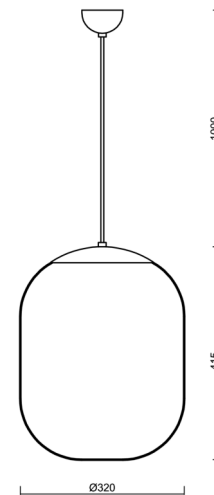

TANIA S1

LED-5L06E600ZS11/296/L100 NB DALI 4K#

WWW.OSMONT.CZ

TANIA S1

Kód produktu: TAN67859

Typ: LED-5L06E600ZS11/296/L100 NB DALI 4K#

Krátký popis svítidla: Nerez broušené závěsné LED svítidlo DALI a skleněné stínidlo TRIPLEX OPAL

Technické

Typy svítidel	Stmívatelné
Typ montáže	závěsné - kabel
Materiál základny	nerez ocel
Materiál stínidla	třívrstvé sklo TRIPLEX OPÁL
Barva základny	nerez broušená
Barva stínidla	bílá
Držení stínidla	ocelový držák
Umístění montáže	strop
Šířka	320 mm
Délka	320 mm
Výška	415 mm
Průměr	Ø 320 mm
Délka závěsu	1000 mm
Montážní otvor	není
Kabelový vstup	není
Energetická třída	D
Rázová pevnost	IK01
Provozní teplota	od -20°C do +30°C