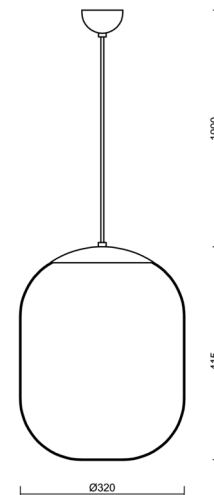

TANIA S1

LED-5L06E600ZS11/296/L100 NL DALI 4K#

WWW.OSMONT.CZ

TANIA S1

Kód produktu: TAN67857

Typ: LED-5L06E600ZS11/296/L100 NL DALI 4K#

Krátký popis svítidla: Nerez leštěné závěsné LED svítidlo DALI a skleněné stínidlo TRIPLEX OPAL

Technické

Typy svítidel	Stmívatelné
Typ montáže	závěsné - kabel
Materiál základny	nerez ocel
Materiál stínidla	třívrstvé sklo TRIPLEX OPÁL
Barva základny	nerez leštěná
Barva stínidla	bílá
Držení stínidla	ocelový držák
Umístění montáže	strop
Šířka	320 mm
Délka	320 mm
Výška	415 mm
Průměr	Ø 320 mm
Délka závěsu	1000 mm
Montážní otvor	není
Kabelový vstup	není
Energetická třída	D
Rázová pevnost	IK01
Provozní teplota	od -20°C do +30°C