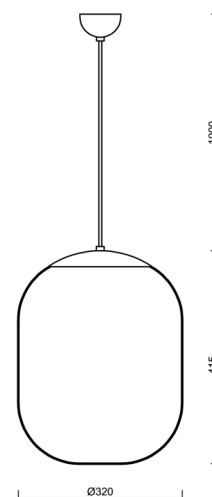

TANIA S1

LED-5L06E600ZS11/296/L100 C DALI 4K#

WWW.OSMONT.CZ

TANIA S1

Kód produktu: TAN67853

Typ: LED-5L06E600ZS11/296/L100 C DALI 4K#

Krátký popis svítidla: Černé závěsné LED svítidlo DALI a skleněné stínidlo TRIPLEX OPAL

Technické

Typy svítidel	Stmívatelné
Typ montáže	závěsné - kabel
Materiál základny	ocel
Materiál stínidla	třívrstvé sklo TRIPLEX OPÁL
Barva základny	černá Ral9005
Barva stínidla	bílá
Držení stínidla	ocelový držák
Umístění montáže	strop
Šířka	320 mm
Délka	320 mm
Výška	415 mm
Průměr	Ø 320 mm
Délka závěsu	1000 mm
Montážní otvor	není
Kabelový vstup	není
Energetická třída	D
Rázová pevnost	IK01
Provozní teplota	od -20°C do +30°C