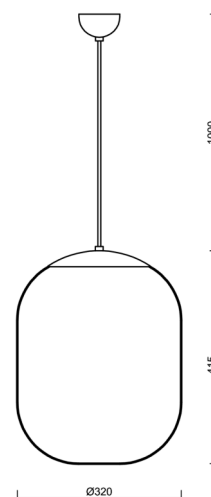

TANIA S1

LED-5L06E600ZS11/296/L100 C 4K#

WWW.OSMONT.CZ

TANIA S1

Kód produktu: TAN67852

Typ: LED-5L06E600ZS11/296/L100 C 4K#

Krátký popis svítidla: Černé závěsné LED svítidlo ON/OFF a skleněné stínidlo TRIPLEX OPAL

Technické

Typy svítidel	Klasické on/off
Typ montáže	závěsné - kabel
Materiál základny	ocel
Materiál stínidla	třívrstvé sklo TRIPLEX OPÁL
Barva základny	černá Ral9005
Barva stínidla	bílá
Držení stínidla	ocelový držák
Umístění montáže	strop
Šířka	320 mm
Délka	320 mm
Výška	415 mm
Průměr	Ø 320 mm
Délka závěsu	1000 mm
Montážní otvor	není
Kabelový vstup	není
Energetická třída	D
Rázová pevnost	IK01
Provozní teplota	od -20°C do +30°C