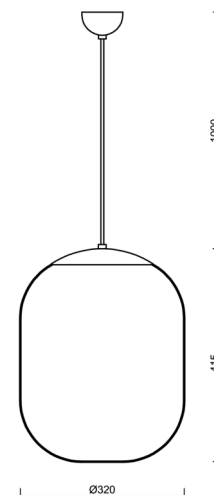

TANIA S1

LED-5L06E600ZS11/296/L100 NB DALI 3K#

WWW.OSMONT.CZ

TANIA S1

Kód produktu: TAN67359

Typ: LED-5L06E600ZS11/296/L100 NB DALI 3K#

Krátký popis svítidla: Nerez broušené závěsné LED svítidlo DALI a skleněné stínidlo TRIPLEX OPAL

Technické

Typy svítidel	Stmívatelné
Typ montáže	závěsné - kabel
Materiál základny	nerez ocel
Materiál stínidla	třívrstvé sklo TRIPLEX OPÁL
Barva základny	nerez broušená
Barva stínidla	bílá
Držení stínidla	ocelový držák
Umístění montáže	strop
Šířka	320 mm
Délka	320 mm
Výška	415 mm
Průměr	ø 320 mm
Délka závěsu	1000 mm
Montážní otvor	není
Kabelový vstup	není
Energetická třída	D
Rázová pevnost	IK01
Provozní teplota	od -20°C do +30°C