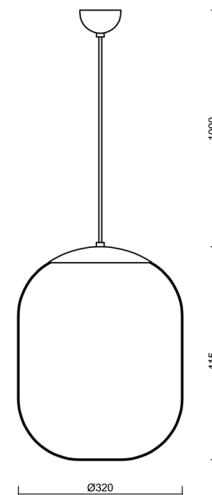

TANIA S1

LED-5L06E600ZS11/296/L100 MS DALI 3K#

WWW.OSMONT.CZ

TANIA S1

Kód produktu: TAN67355

Typ: LED-5L06E600ZS11/296/L100 MS DALI 3K#

Krátký popis svítidla: Mosazné závěsné LED svítidlo DALI a skleněné stínidlo TRIPLEX OPAL

Technické

Typy svítidel	Stmívatelné
Typ montáže	závěsné - kabel
Materiál základny	Mosaz
Materiál stínidla	třívrstvé sklo TRIPLEX OPÁL
Barva základny	mosaz leštěná
Barva stínidla	bílá
Držení stínidla	ocelový držák
Umístění montáže	strop
Šířka	320 mm
Délka	320 mm
Výška	415 mm
Průměr	Ø 320 mm
Délka závěsu	1000 mm
Montážní otvor	není
Kabelový vstup	není
Energetická třída	D
Rázová pevnost	IK01
Provozní teplota	od -20°C do +30°C