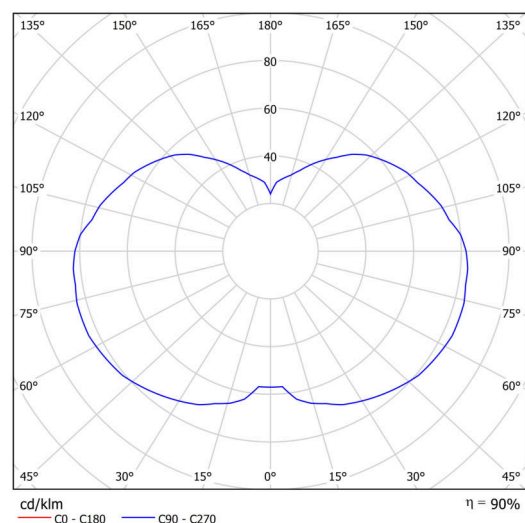

Světelné

Světelný tok svítidla	3910 lm
Světelný tok zdroje	4440 lm
Měrný výkon	144 lm/W
Teplota	3000 K
Životnost LED L80/B10	100000 hod
CRI	Ra80
MacAdam	3
Fotobiologická bezpečnost svítidla dle EN 62471 (Blue light hazard)	Risk group 0