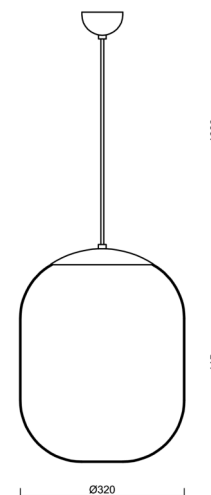

TANIA S1

LED-5L06E600ZS11/296/L100 B DALI 3K#

WWW.OSMONT.CZ

TANIA S1

Kód produktu: TAN67351

Typ: LED-5L06E600ZS11/296/L100 B DALI 3K#

Krátký popis svítidla: Bílé závěsné LED svítidlo DALI a skleněné stínidlo TRIPLEX OPAL

Technické

Typy svítidel	Stmívatelné
Typ montáže	závěsné - kabel
Materiál základny	ocel
Materiál stínidla	třívrstvé sklo TRIPLEX OPÁL
Barva základny	bílá Ral9003
Barva stínidla	bílá
Držení stínidla	ocelový držák
Umístění montáže	strop
Šířka	320 mm
Délka	320 mm
Výška	415 mm
Průměr	Ø 320 mm
Délka závěsu	1000 mm
Montážní otvor	není
Kabelový vstup	není
Energetická třída	D
Rázová pevnost	IK01
Provozní teplota	od -20°C do +30°C