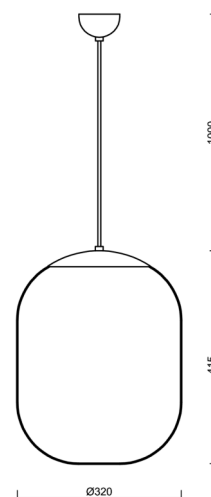

TANIA S1

ZS11/296/L100 B*

WWW.OSMONT.CZ

TANIA S1

Kód produktu: TAN58171

Typ: ZS11/296/L100 B*

Krátký popis svítidla: Bílé závěsné žárovkové svítidlo ON/OFF a skleněné stínidlo TRIPLEX OPAL

Technické

Typy svítidel	Klasické on/off
Typ montáže	závěsné - kabel
Materiál základny	ocel
Materiál stínidla	třívrstvé sklo TRIPLEX OPÁL
Barva základny	bílá Ral9003
Barva stínidla	bílá
Držení stínidla	ocelový držák
Umístění montáže	strop
Šířka	320 mm
Délka	320 mm
Výška	415 mm
Průměr	Ø 320 mm
Délka závěsu	1000 mm
Montážní otvor	není
Kabelový vstup	není
Rázová pevnost	IK01
Provozní teplota	od -20°C do +30°C

*U akumulátorů je poskytována záruka v délce 12 měsíců od data prodeje.

Montážní rozměry:

Doplňkový sortiment:

Stínidlo

Kód produktu	Název	Barva	Popis	Obrázek	Rozkres
20128	296	bílá			