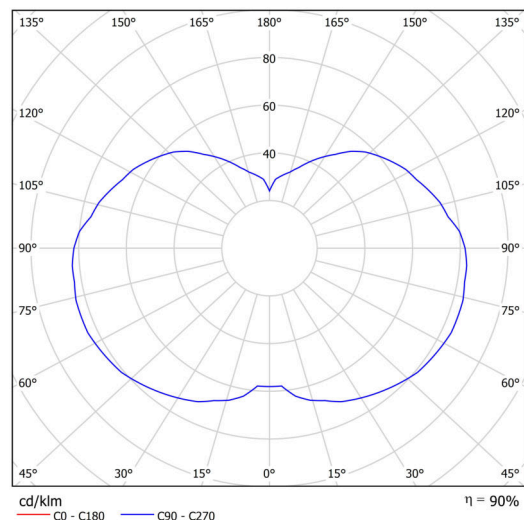

TANIA P2 HP

Kód produktu: TAN62812

Typ: LED-5L08E950Z11/298/a3 MS 4K##

Krátký popis svítidla: Mosazné závěsné vysokovýkonné LED svítidlo ON/OFF a skleněné stínidlo TRIPLEX OPAL. Tyčový závěs o délce 60 cm.

Technické

Typy svítidel	Klasické on/off
Typ montáže	závěsné - tyč
Materiál základny	Mosaz
Materiál stínidla	třívrstvé sklo TRIPLEX OPÁL
Barva základny	mosaz leštěná
Barva stínidla	bílá
Držení stínidla	ocelový držák
Umístění montáže	strop
Šířka	400 mm
Délka	400 mm
Výška	520 mm
Průměr	ø 400 mm
Délka závěsu	600 mm
Montážní otvor	3xø5mm
Kabelový vstup	2xø16mm
Energetická třída	D
Rázová pevnost	IK01
Provozní teplota	od -20°C do +30°C

Elektrické

Příkon	59 W
Stupeň krytí	IP40
Objemka	LED modul
Svorkovnice	zacvakávací
Počet svítidel na jistič B10A	15 ks
Počet svítidel na jistič B16A	25 ks
Počet svítidel na jistič C10A	26 ks
Počet svítidel na jistič C16A	42 ks

Světelné

Světelný tok svítidla	8450 lm
Světelný tok zdroje	9600 lm
Měrný výkon	143 lm/W
Teplota	4000 K
Životnost LED L80/B10	100000 hod
CRI	Ra80
MacAdam	3
Fotobiologická bezpečnost svítidla dle EN 62471 (Blue light hazard)	Risk group 0

Eulum data pro výpočtové programy jsou k dispozici na www.osmont.cz.