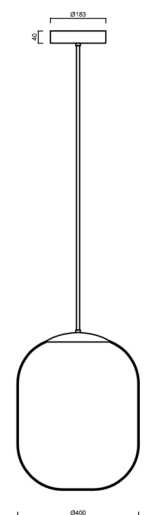

TANIA P2 HP

Kód produktu: TAN62812

Typ: LED-5L08E950Z11/298/a3 MS 4K##

Krátký popis svítidla: Mosazné závěsné vysokovýkonné LED svítidlo ON/OFF a skleněné stínidlo TRIPLEX OPAL. Tyčový závěs o délce 60 cm.

Technické

Typy svítidel	Klasické on/off
Typ montáže	závěsné - tyč
Materiál základny	Mosaz
Materiál stínidla	třívrstvé sklo TRIPLEX OPÁL
Barva základny	mosaz leštěná
Barva stínidla	bílá
Držení stínidla	ocelový držák
Umístění montáže	strop
Šířka	400 mm
Délka	400 mm
Výška	520 mm
Průměr	ø 400 mm
Délka závěsu	600 mm
Montážní otvor	3xø5mm
Kabelový vstup	2xø16mm
Energetická třída	D
Rázová pevnost	IK01
Provozní teplota	od -20°C do +30°C

Elektrické

Příkon	59 W
Stupeň krytí	IP40
Objemka	LED modul
Svorkovnice	zacvakávací
Počet svítidel na jistič B10A	15 ks
Počet svítidel na jistič B16A	25 ks
Počet svítidel na jistič C10A	26 ks
Počet svítidel na jistič C16A	42 ks

Světelné

Světelný tok svítidla	8450 lm
Světelný tok zdroje	9600 lm
Měrný výkon	143 lm/W
Teplota	4000 K
Životnost LED L80/B10	100000 hod
CRI	Ra80
MacAdam	3
Fotobiologická bezpečnost svítidla dle EN 62471 (Blue light hazard)	Risk group 0

Eulum data pro výpočtové programy jsou k dispozici na www.osmont.cz.