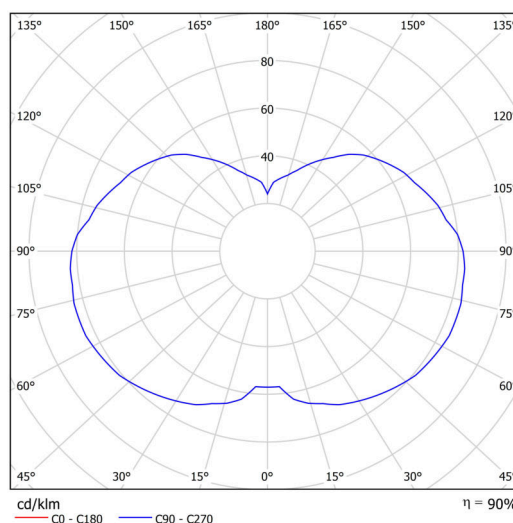

Světelné

Světelný tok svítidla	4070 lm
Světelný tok zdroje	4630 lm
Měrný výkon	150 lm/W
Teplota	4000 K
Životnost LED L80/B10	100000 hod
CRI	Ra80
MacAdam	3
Fotobiologická bezpečnost svítidla dle EN 62471 (Blue light hazard)	Risk group 0