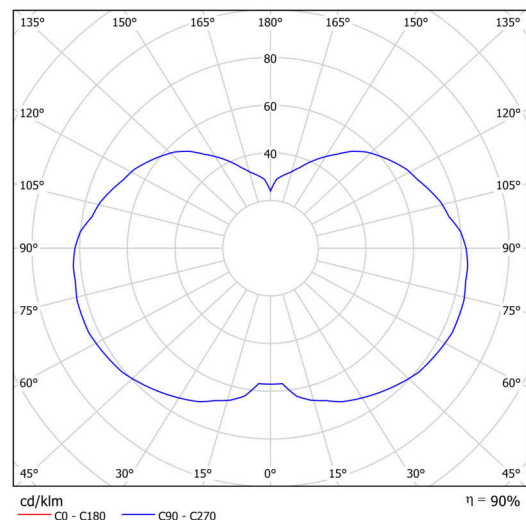

Světelné

Světelný tok svítidla	4070 lm
Světelný tok zdroje	4630 lm
Měrný výkon	150 lm/W
Teplota	4000 K
Životnost LED L80/B10	100000 hod
CRI	Ra80
MacAdam	3
Fotobiologická bezpečnost svítidla dle EN 62471 (Blue light hazard)	Risk group 0