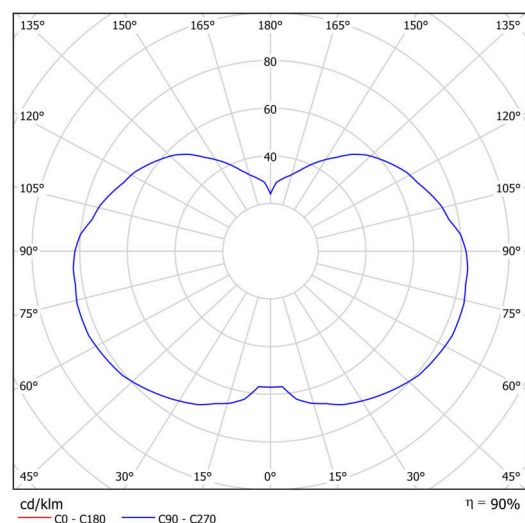

Světelné

Světelný tok svítidla	4070 lm
Světelný tok zdroje	4630 lm
Měrný výkon	150 lm/W
Teplota	4000 K
Životnost LED L80/B10	100000 hod
CRI	Ra80
MacAdam	3
Fotobiologická bezpečnost svítidla dle EN 62471 (Blue light hazard)	Risk group 0