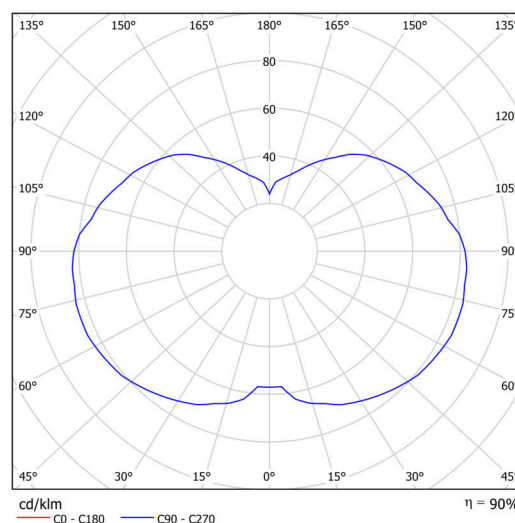

Světelné

Světelný tok svítidla	4070 lm
Světelný tok zdroje	4630 lm
Měrný výkon	150 lm/W
Teplota	4000 K
Životnost LED L80/B10	100000 hod
CRI	Ra80
MacAdam	3
Fotobiologická bezpečnost svítidla dle EN 62471 (Blue light hazard)	Risk group 0