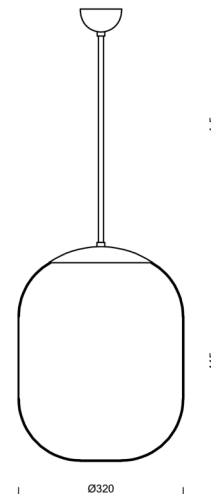

TANIA P1

LED-5L06E600Z11/296/a4 MS DALI 4K#

WWW.OSMONT.CZ

TANIA P1

Kód produktu: TAN66918

Typ: LED-5L06E600Z11/296/a4 MS DALI 4K#

Krátký popis svítidla: Mosazné závěsné LED svítidlo DALI a skleněné stínidlo TRIPLEX OPAL

Technické

Typy svítidel	Stmívatelné
Typ montáže	závěsné - tyč
Materiál základny	Mosaz
Materiál stínidla	třívrstvé sklo TRIPLEX OPÁL
Barva základny	mosaz leštěná
Barva stínidla	bílá
Držení stínidla	ocelový držák
Umístění montáže	strop
Šířka	320 mm
Délka	320 mm
Výška	415 mm
Průměr	ø 320 mm
Délka závěsu	800 mm
Montážní otvor	není
Kabelový vstup	není
Energetická třída	D
Rázová pevnost	IK01
Provozní teplota	od -20°C do +30°C