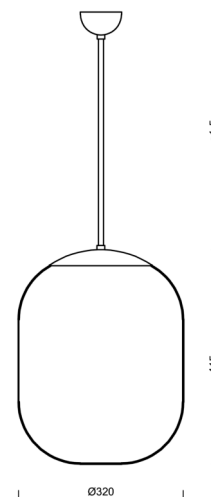

TANIA P1

LED-5L06E600Z11/296/a5 MS 4K#

WWW.OSMONT.CZ

TANIA P1

Kód produktu: TAN66914

Typ: LED-5L06E600Z11/296/a5 MS 4K#

Krátký popis svítidla: Mosazné závěsné LED svítidlo ON/OFF a skleněné stínidlo TRIPLEX OPAL

Technické

Typy svítidel	Klasické on/off
Typ montáže	závěsné - tyč
Materiál základny	Mosaz
Materiál stínidla	třívrstvé sklo TRIPLEX OPÁL
Barva základny	mosaz leštěná
Barva stínidla	bílá
Držení stínidla	ocelový držák
Umístění montáže	strop
Šířka	320 mm
Délka	320 mm
Výška	415 mm
Průměr	ø 320 mm
Délka závěsu	1000 mm
Montážní otvor	není
Kabelový vstup	není
Energetická třída	D
Rázová pevnost	IK01
Provozní teplota	od -20°C do +30°C